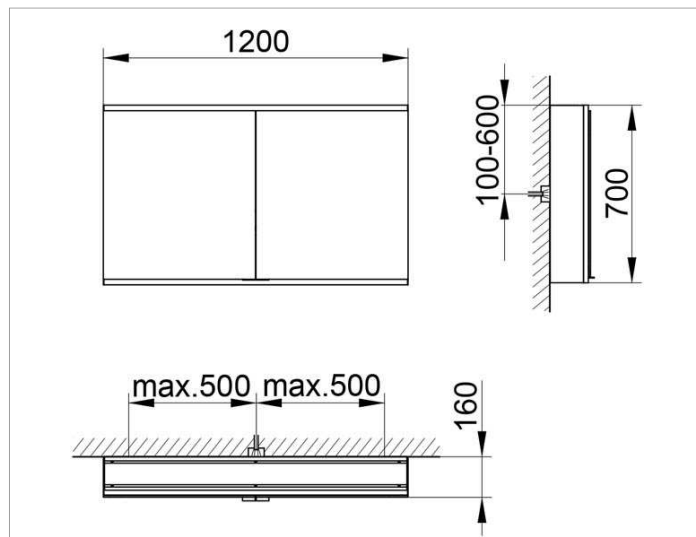

Royal Modular 2.0  
800201120100300 Spiegelschrank

**PRODUKT**

**ZEICHNUNG**

**OBERFLÄCHE**

silber-eloxiert

**ABMESSUNG**

1200 x 700 x 160 mm