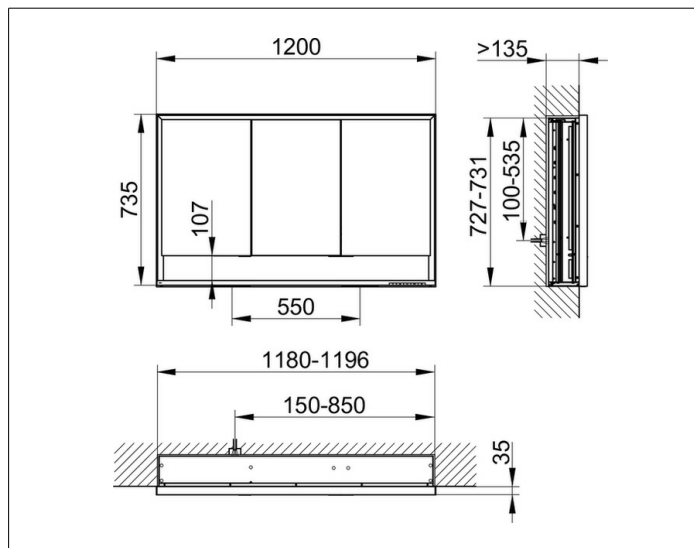

**Royal Lumos**  
**14315171303 Spiegelschrank**

**PRODUKT**

**ZEICHNUNG**

**PRODUKTBESCHREIBUNG**

für die Wandeinbau-Montage,  
 stufenlos einstellbare Lichtfarbe von 2700 Kelvin (warmweiß)  
 bis 6500 Kelvin (Tageslicht),  
 3 Drehtüren aus Kristall-Doppelspiegel,  
 Korpus in Aluminium silber-gebeizt-eloziert,  
 Rückwandverspiegelung  
 Bedienung:  
 Tastenfelder mit kapazitiver Touch-Sensorik,  
 DALI-steuerbar  
 Beleuchtung:  
 Rahmenbeleuchtung und Waschtisch-/Fachbeleuchtung,  
 separat stufenlos dimmbar und ein-/ausschaltbar  
 LED 65 Watt (Lebensdauer > 30.000 Std.)  
 EEK: C , 65 kWh/1000h

**AUSSTATTUNG**

- 2 Steckdosen
- 3 x 2 höhenverstellbare Glasablagen
- offenes Ablagefach über die ganze Breite
- Tür-Anschlagdämpfer

**OBERFLÄCHE**

silber-gebeizt-eloziert

**ABMESSUNG**

1200 x 735 x 165 mm