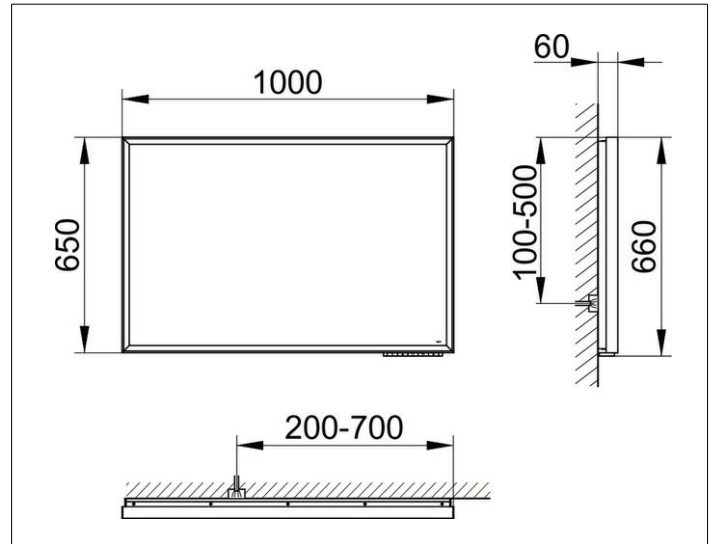

**Royal Lumos**

14597173503 Lichtspiegel

**PRODUKT**

**ZEICHNUNG**

**PRODUKTBESCHREIBUNG**

stufenlos einstellbare Lichtfarbe von 2700 Kelvin (warmweiß) bis 6500 Kelvin (Tageslicht),

umlaufender Aluminium-Rahmen, silber-eloxiert

EEK: C , 60 kWh/1000h

**OBERFLÄCHE**

60 Watt

**ABMESSUNG**

1000 x 650 x 60 mm