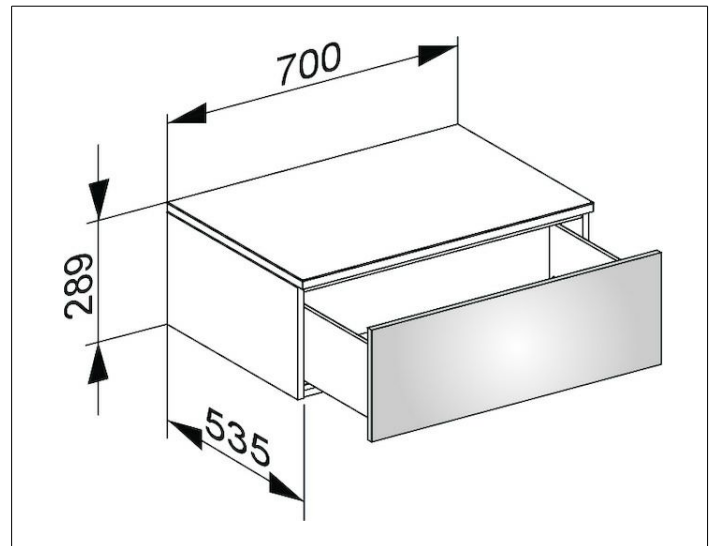

Edition 400

31741820000 Sideboard

PRODUKT

ZEICHNUNG

OBERFLÄCHE

weiß Hochglanz/Glas trüffel klar

ABMESSUNG

700 x 289 x 535 mm