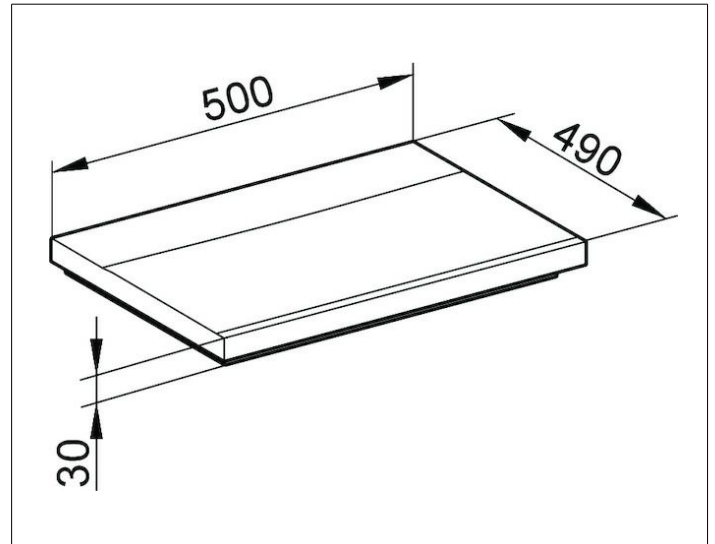

Royal Reflex

3409131500 Mineralguss-Waschtisch

PRODUKT

ZEICHNUNG

PRODUKTBESCHREIBUNG

ohne Hahnlochbohrung, ohne Überlauf

OBERFLÄCHE

weiß alpin

ABMESSUNG

500 x 30 x 350 mm