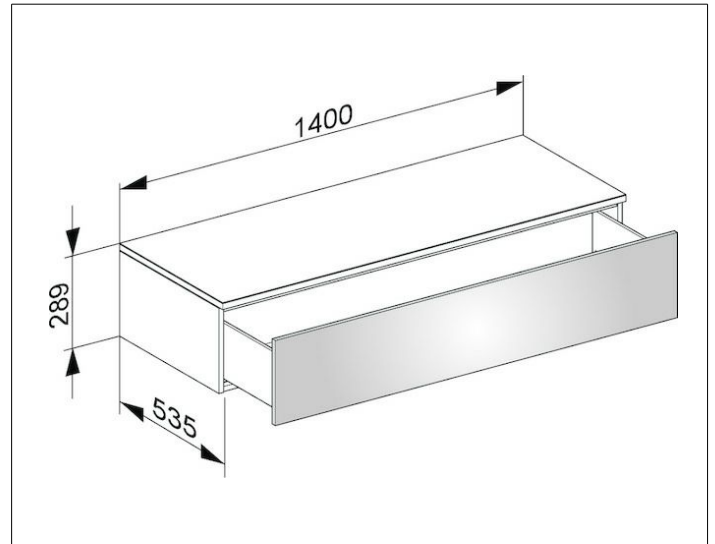

Edition 400

31761380000 Sideboard

PRODUKT

ZEICHNUNG

OBERFLÄCHE

weiß/weiß

ABMESSUNG

1400 x 289 x 535 mm