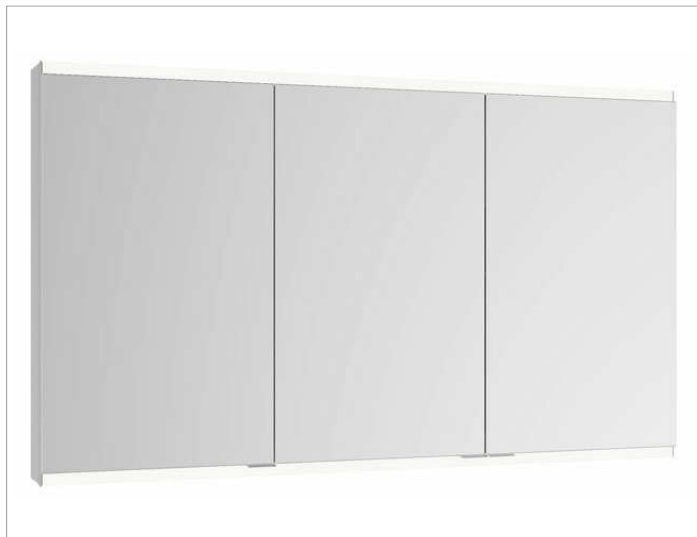

Royal Modular 2.0
800311091000000 Spiegelschrank

PRODUKT

EEK: A++, A+, A ,

OBERFLÄCHE

silber-eloxiert

ABMESSUNG

900 x 900 x 120 mm

ZEICHNUNG