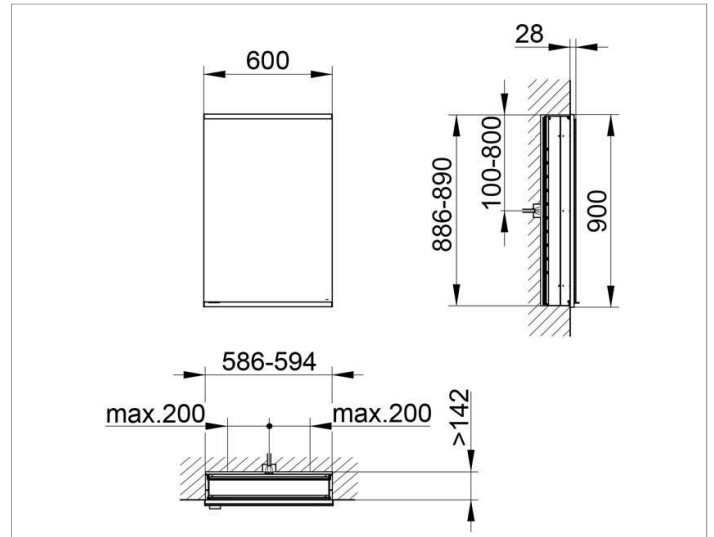

Royal Modular 2.0
800110061100000 Spiegelschrank

PRODUKT

ZEICHNUNG

EEK: A++, A+, A ,

OBERFLÄCHE

silber-eloxiert

ABMESSUNG

600 x 900 x 160 mm