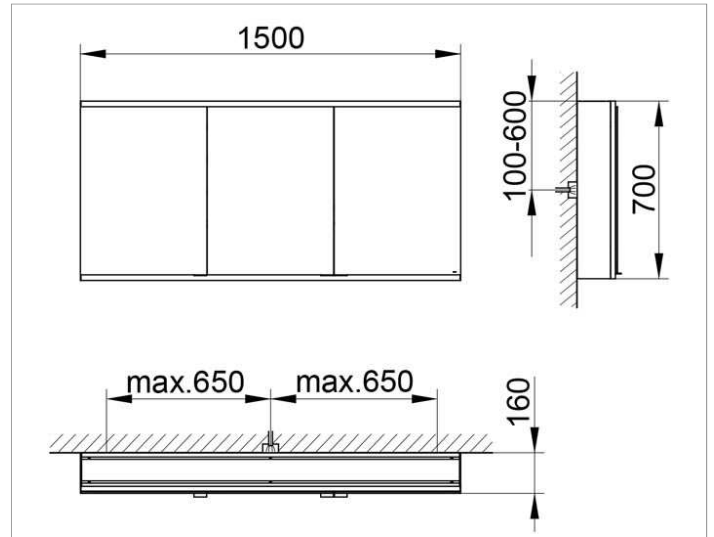

Royal Modular 2.0  
800321150100300 Spiegelschrank

**PRODUKT**

**ZEICHNUNG**

EEK: A++, A+, A ,

**OBERFLÄCHE**

silber-eloxiert

**ABMESSUNG**

1500 x 700 x 160 mm