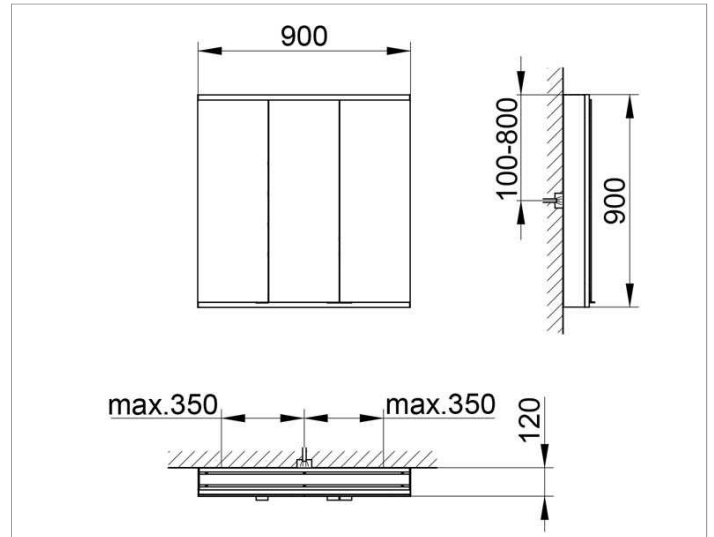

Royal Modular 2.0  
800301091000200 Spiegelschrank

PRODUKT

ZEICHNUNG

OBERFLÄCHE

silber-eloxiert

ABMESSUNG

900 x 900 x 120 mm