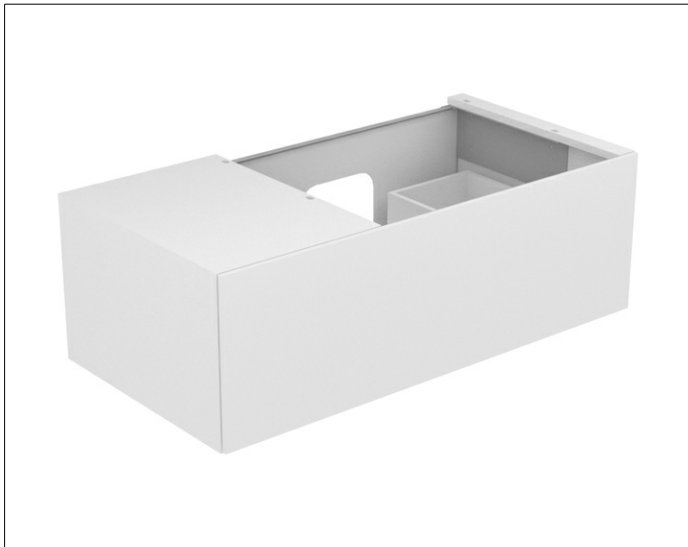

Edition 11

31154850100 Waschtischunterbau

PRODUKT

ZEICHNUNG

EEK: F , 7 kWh/1000h

OBERFLÄCHE

Tabak-Eiche Furnier/Tabak-Eiche Furnier

ABMESSUNG

1050 x 350 x 535 mm