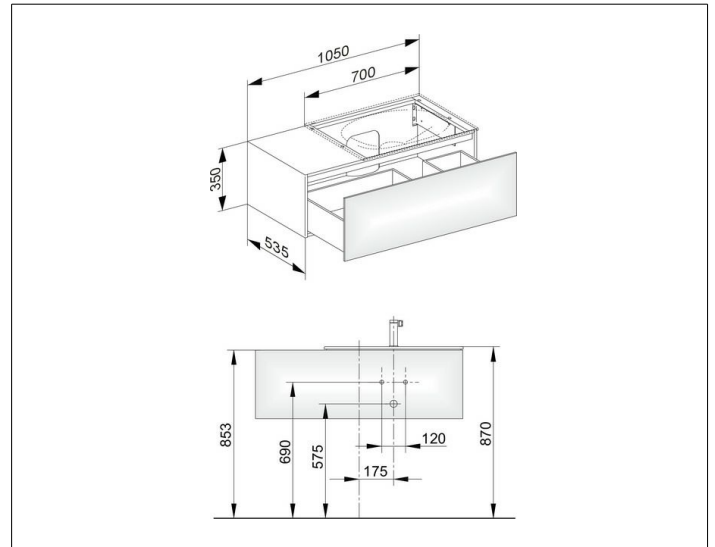

Edition 11

31154850100 Waschtischunterbau

PRODUKT

ZEICHNUNG

EEK: F , 7 kWh/1000h

OBERFLÄCHE

Tabak-Eiche Furnier/Tabak-Eiche Furnier

ABMESSUNG

1050 x 350 x 535 mm