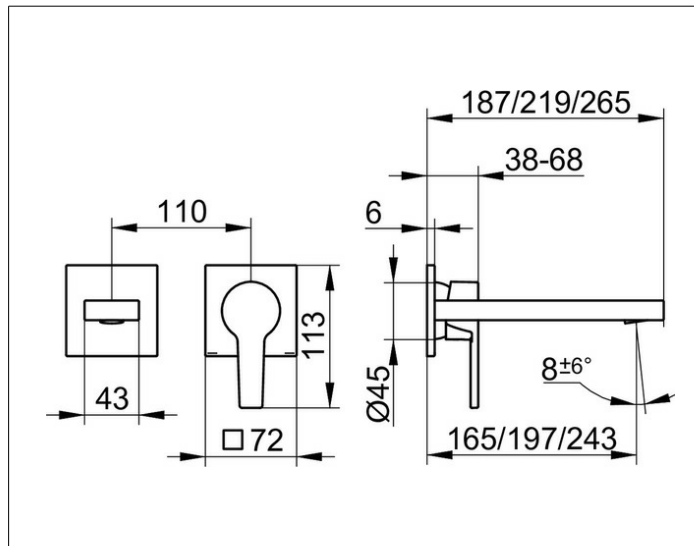

Edition 11

51116050201 Einhebel-Waschtismischer

PRODUKT

ZEICHNUNG

PRODUKTBESCHREIBUNG

für UP Montage, DN 15,
Mischwasserkartusche mit keramischen Dichtscheiben
und Temperaturbegrenzung
Luftsprudler SLIM SSR M 24x1, Strahlwinkel verstellbar,
Durchflussbegrenzung auf 7,6 l/min.
passend für Grundkörper Art.-Nr. 59916 000070
geräuschgeprüft

OBERFLÄCHE

Nickel gebürstet

ABMESSUNG

Ausladung 165 mm

AUSSCHREIBUNGSTEXT

KEUCO EDITION 11 Einhebel-Waschtismischer 51116050201
Einhebel-Waschtismischer mit hochwertiger PVD-Beschichtung,
Nickel gebürstet, in geradlinigem Design
und klarer, geometrischer Formensprache,
für Unterputz Montage,
hochwertige Mischwasserkartusche mit keramischen Dichtscheiben und
Temperaturbegrenzung
Luftsprudler SLIM SSR M 24x1, Strahlwinkel verstellbar +/- 6°,
Höhe 110 mm, Breite 176 mm, Gesamtausladung 219 mm
Durchflussbegrenzung auf 7,6 l/min.

Hinweis:
passender für Grundkörper Art.-Nr. 59916000070