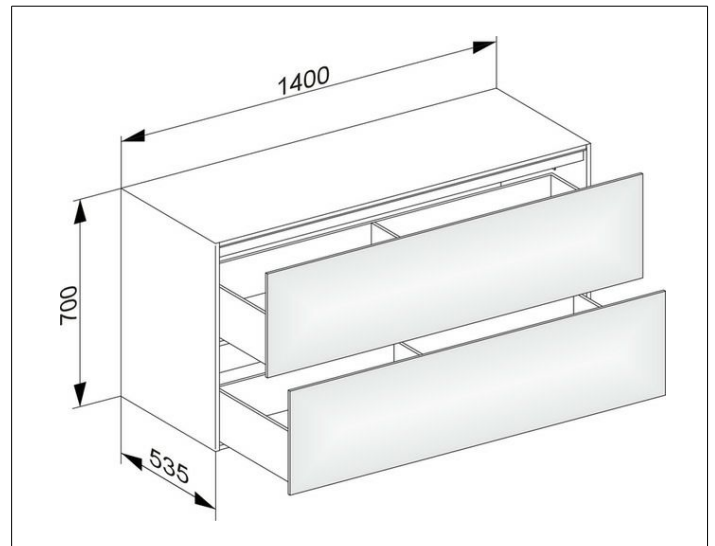

Edition 11

31327370100 Sideboard

PRODUKT

ZEICHNUNG

EEK: F , 10 kWh/1000h

OBERFLÄCHE

trüffel/trüffel

ABMESSUNG

1400 x 700 x 535 mm