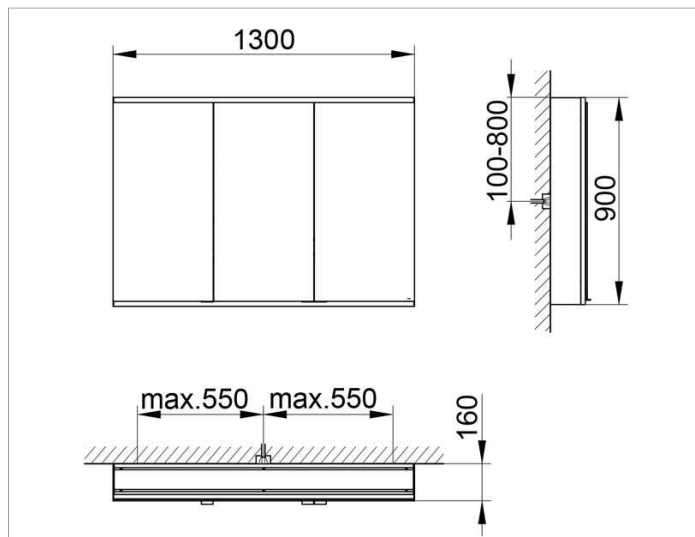

Royal Modular 2.0
800301131100000 Spiegelschrank

PRODUKT

ZEICHNUNG

OBERFLÄCHE

silber-eloxiert

ABMESSUNG

1300 x 900 x 160 mm