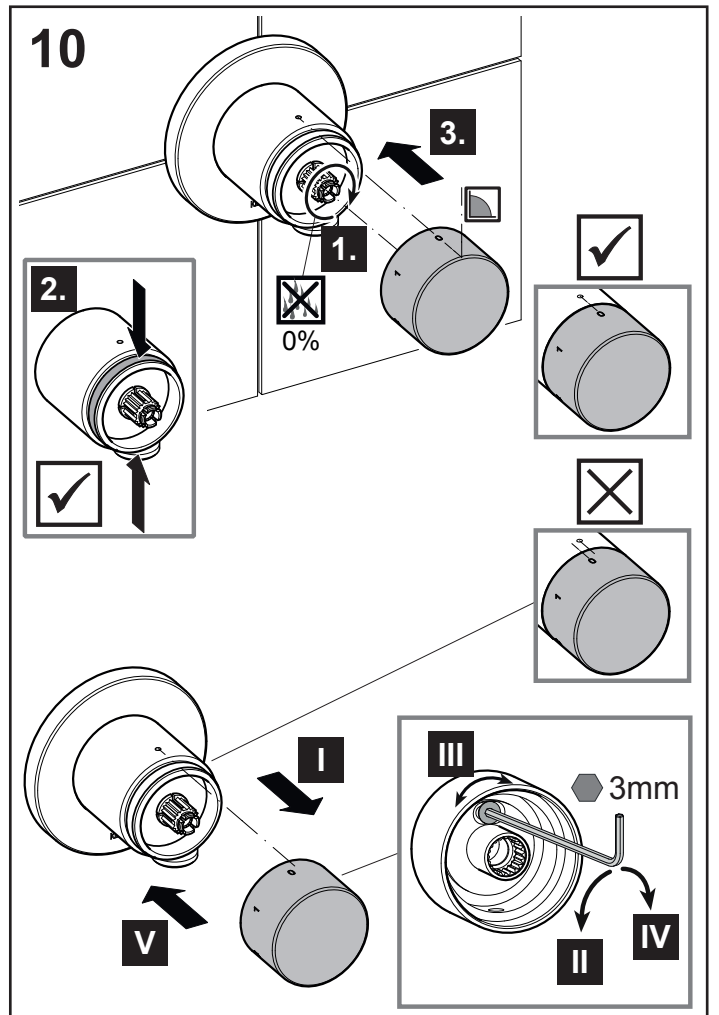

DE Einbaumaße

FR Dimensions de montage

CS Montážní rozměry

EN Mounting dimensions

IT Ingombro

PL Wymiary montażowe

ES Dimensiones de montaje

NL Montageafmetingen

RU Монтажные размеры

11

0  0%

1  100%

1/3  50%

2/3  50%

2  100%

3  100%