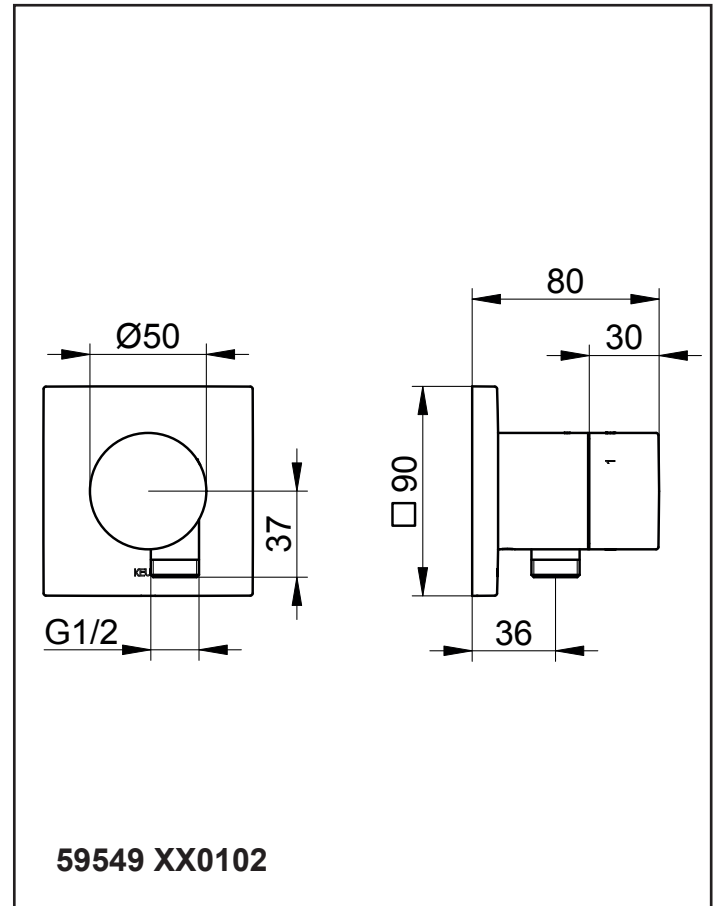

DE Einbaumaße

FR Dimensions de montage

CS Montážní rozměry

EN Mounting dimensions

IT Ingombro

PL Wymiary montażowe

ES Dimensiones de montaje

NL Montageafmetingen

RU Монтажные размеры

11

0  0%

1  100%

1/3  50%

2/3  50%

2  100%

3  100%