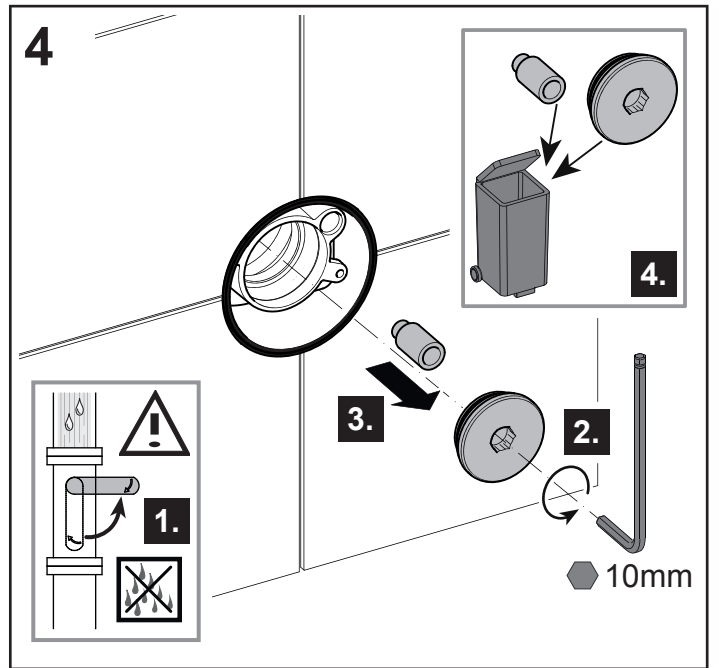

DE Einbaumaße

FR Dimensions de montage

CS Montážní rozměry

EN Mounting dimensions

IT Ingombro

PL Wymiary montażowe

ES Dimensiones de montaje

NL Montageafmetingen

RU Монтажные размеры

11

0  0%

1  100%

1/3  50%

2/3  50%

2  100%

3  100%