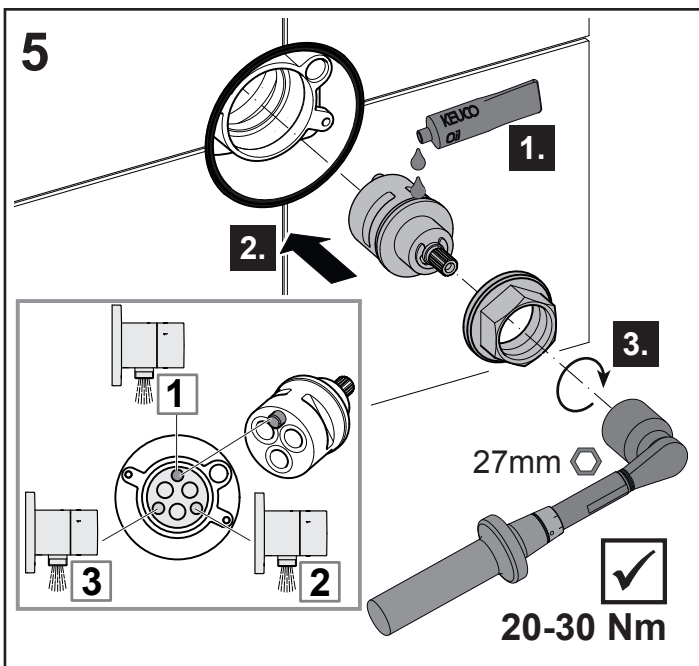

DE Einbaumaße

FR Dimensions de montage

CS Montážní rozměry

EN Mounting dimensions

IT Ingombro

PL Wymiary montażowe

ES Dimensiones de montaje

NL Montageafmetingen

RU Монтажные размеры

11

0  0%

1  100%

1/3  50%

2/3  50%

2  100%

3  100%