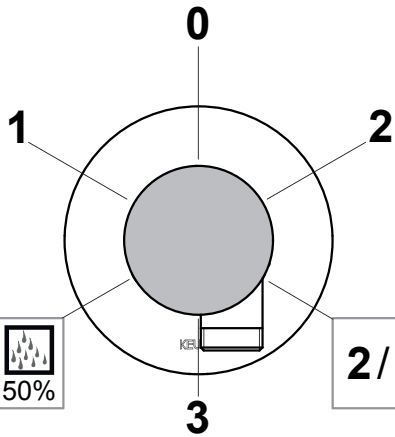

DE Einbaumaße

FR Dimensions de montage

CS Montážní rozměry

EN Mounting dimensions

IT Ingombro

PL Wymiary montażowe

ES Dimensiones de montaje

NL Montageafmetingen

RU Монтажные размеры

11

0  0%

1  100%

1/3  50%

2/3  50%

2  100%

3  100%