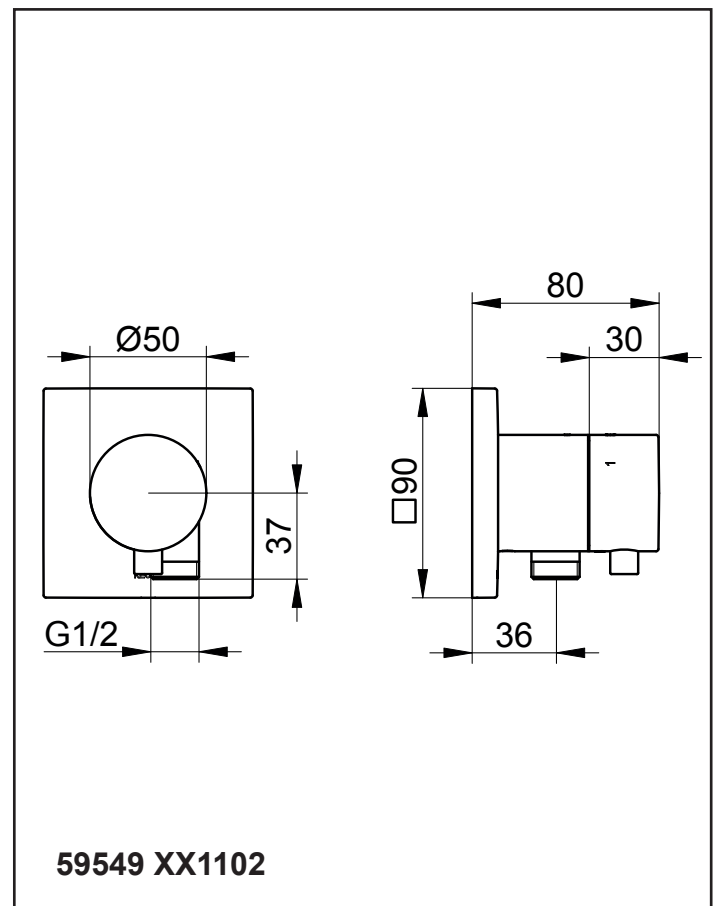

DE Einbaumaße

FR Dimensions de montage

CS Montážní rozměry

EN Mounting dimensions

IT Ingombro

PL Wymiary montażowe

ES Dimensiones de montaje

NL Montageafmetingen

RU Монтажные размеры

11

0  0%

1  100%

1/3  50%

2/3  50%

2  100%

3  100%