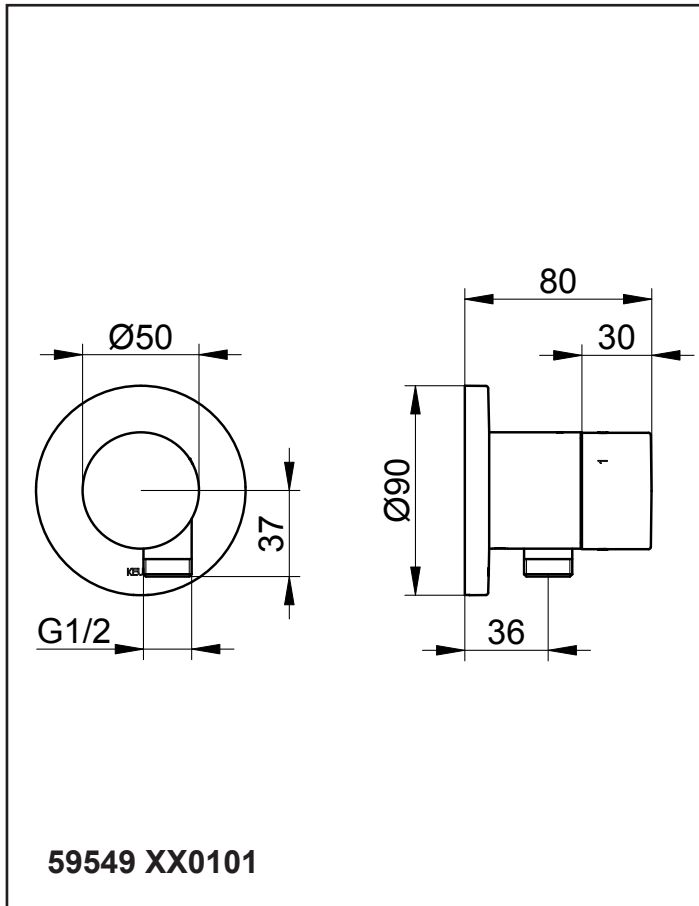

DE Einbaumaße

FR Dimensions de montage

CS Montážní rozměry

EN Mounting dimensions

IT Ingombro

PL Wymiary montażowe

ES Dimensiones de montaje

NL Montageafmetingen

RU Монтажные размеры

11

0  0%

1  100%

1/3  50%

2/3  50%

2  100%

3  100%