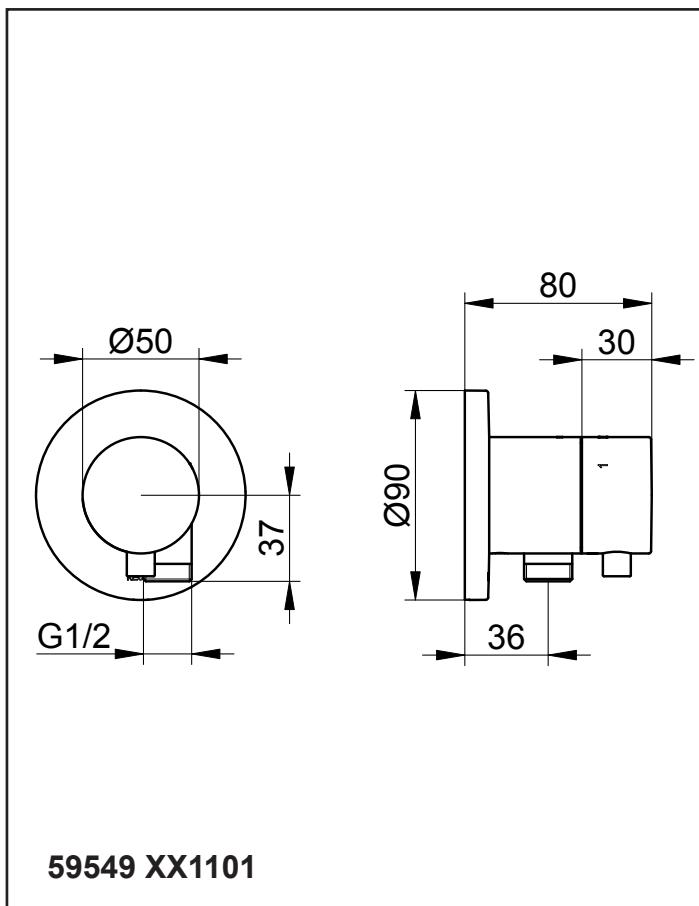

DE Einbaumaße

FR Dimensions de montage

CS Montážní rozměry

EN Mounting dimensions

IT Ingombro

PL Wymiary montażowe

ES Dimensiones de montaje

NL Montageafmetingen

RU Монтажные размеры

11

0  0%

1  100%

1/3  50%

2/3  50%

2  100%

3  100%