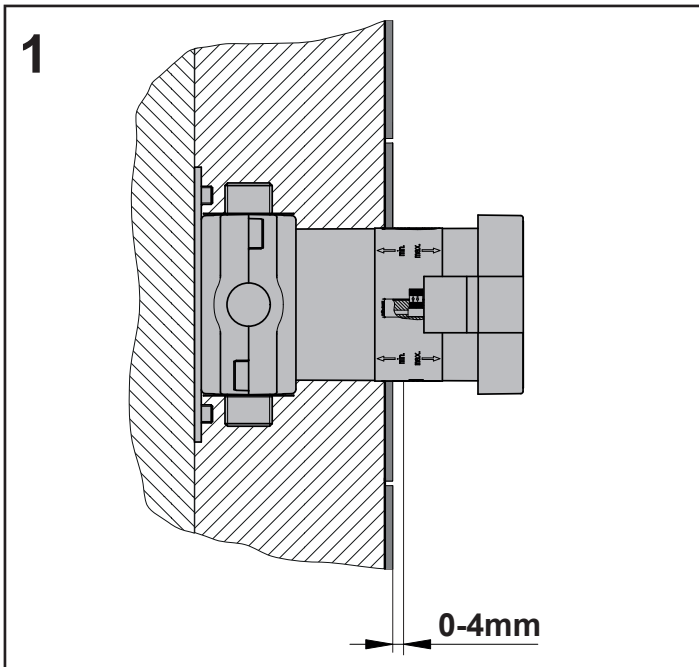

DE Einbaumaße

FR Dimensions de montage

CS Montážní rozměry

EN Mounting dimensions

IT Ingombro

PL Wymiary montażowe

ES Dimensiones de montaje

NL Montageafmetingen

RU Монтажные размеры

11

0  0%

1  100%

1/3  50%

2/3  50%

2  100%

3  100%