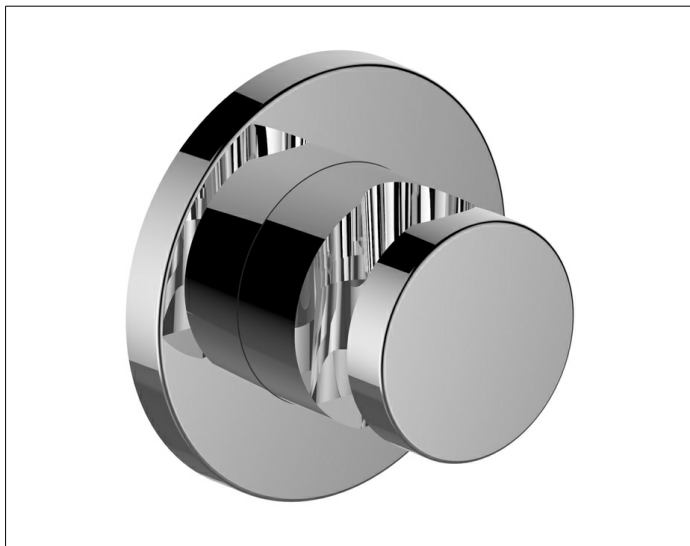

IXMO

59591030001 Wandbrausehalter

PRODUKT

ZEICHNUNG

PRODUKTBESCHREIBUNG

für Schläuche mit konischer Mutter,
mit runder Rosette, rechts oder links verwendbar

OBERFLÄCHE

Bronze gebürstet

AUSSCHREIBUNGSTEXT

KEUCO IXMO Wandbrausehalter 59591030001
für Schläuche mit konischer Mutter
mit runder Rosette (Durchmesser: 90mm)
rechts oder links verwendbar
Oberfläche: Bronze gebürstet