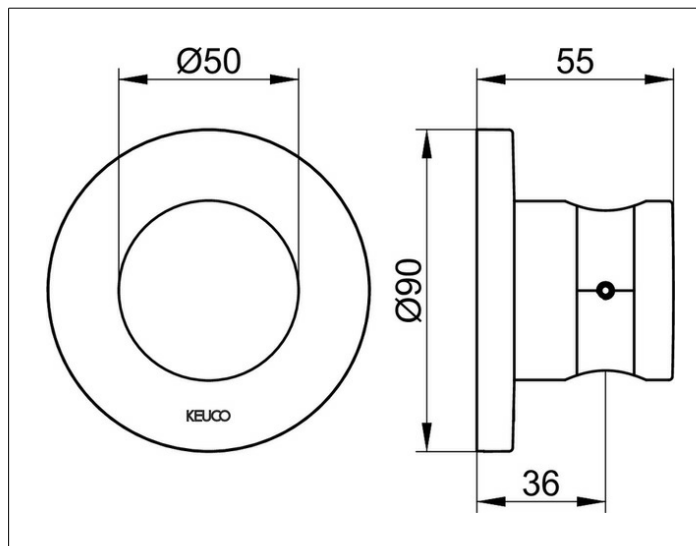

IXMO

59591030001 Wandbrausehalter

PRODUKT

ZEICHNUNG

PRODUKTBESCHREIBUNG

für Schläuche mit konischer Mutter,
mit runder Rosette, rechts oder links verwendbar

OBERFLÄCHE

Bronze gebürstet

AUSSCHREIBUNGSTEXT

KEUCO IXMO Wandbrausehalter 59591030001
für Schläuche mit konischer Mutter
mit runder Rosette (Durchmesser: 90mm)
rechts oder links verwendbar
Oberfläche: Bronze gebürstet