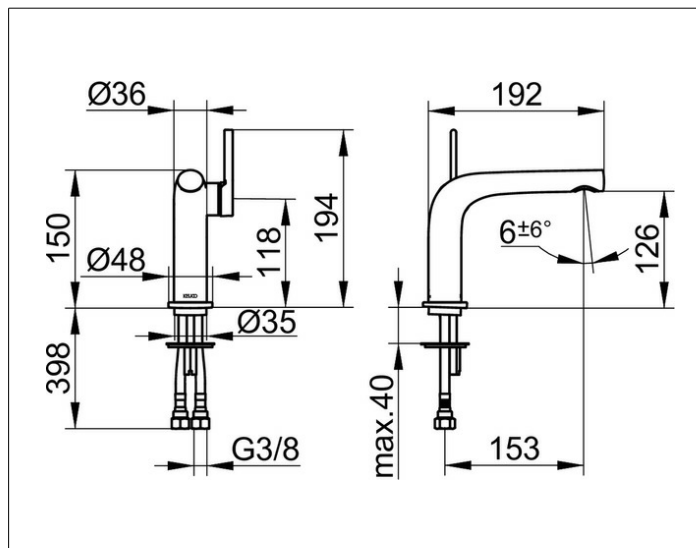

**Edition 400**

**51504130102 Einhebel-Waschtischmischer 120**

**PRODUKT**

**ZEICHNUNG**

**PRODUKTBESCHREIBUNG**

ohne Zugstangen-Ablaufgarnitur,  
Einlochmontage mit Schnell-Montage-System,  
Mischwasserkartusche mit keramischen Dichtscheiben,  
Luftsprudler SLIM SSR M 24x1, Strahlwinkel verstellbar,  
Druckschläuche 435 mm, G 3/8 Zoll,  
Durchfluss begrenzt auf 7,6 l/min.  
geräuschgeprüft

**OBERFLÄCHE**

Schwarzchrom gebürstet

**AUSSCHREIBUNGSTEXT**

KEUCO Edition 400 Einhebel-Waschtischmischer 120, 51504130102  
Einhebel-Waschtischmischer mit hochwertiger PVD-Beschichtung,  
Schwarzchrom gebürstet, in skulpturaler Formensprache,  
Standmontage, ohne Zugstangen-Ablaufgarnitur,  
hochwertige Mischwasserkartusche mit keramischen Dichtscheiben,  
seitlicher Bedienhebel,  
Einlochmontage mit Schnell-Montage-System für Waschtische,  
verdeckt integrierter Luftsprudler SLIM SSR M 24x1,  
Strahlwinkel verstellbar +/-6°,  
sichtbare Höhe 150 mm, Auslaufhöhe 126 mm, Ausladung 192 mm,  
Wasseranschluss mit flexiblen Druckschläuchen,  
Länge 435 mm, G 3/8 Zoll,  
Durchflussmenge begrenzt auf 7,6 l/min.