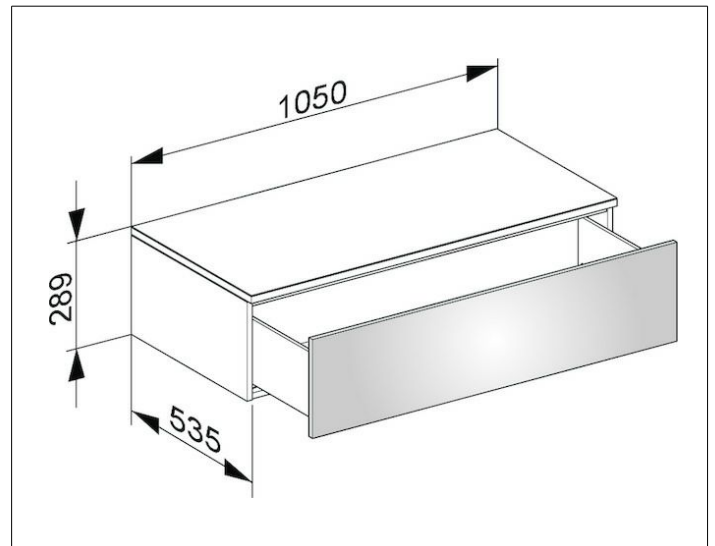

Edition 400

31751170000 Sideboard

PRODUKT

ZEICHNUNG

OBERFLÄCHE

trüffel/Glas trüffel satiniert

ABMESSUNG

1050 x 289 x 535 mm