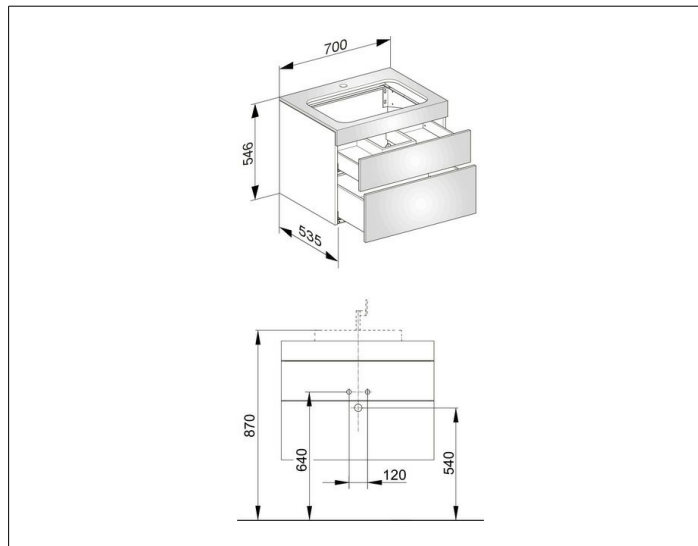

Edition 400

31571400100 Waschtischunterbau

PRODUKT

ZEICHNUNG

OBERFLÄCHE

weiß Hochglanz/Glas weiß klar

ABMESSUNG

700 x 546 x 535 mm