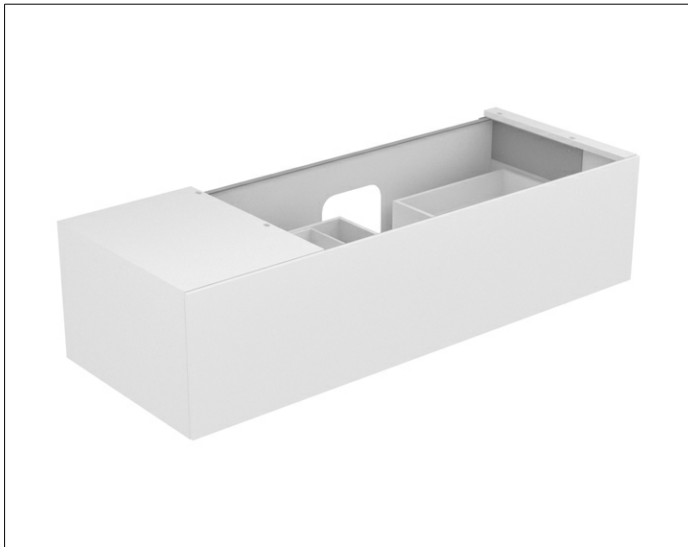

Edition 11

31164850000 Waschtischunterbau

**PRODUKT**

**ZEICHNUNG**

**OBERFLÄCHE**

Tabak-Eiche Furnier/Tabak-Eiche Furnier

**ABMESSUNG**

1400 x 350 x 535 mm