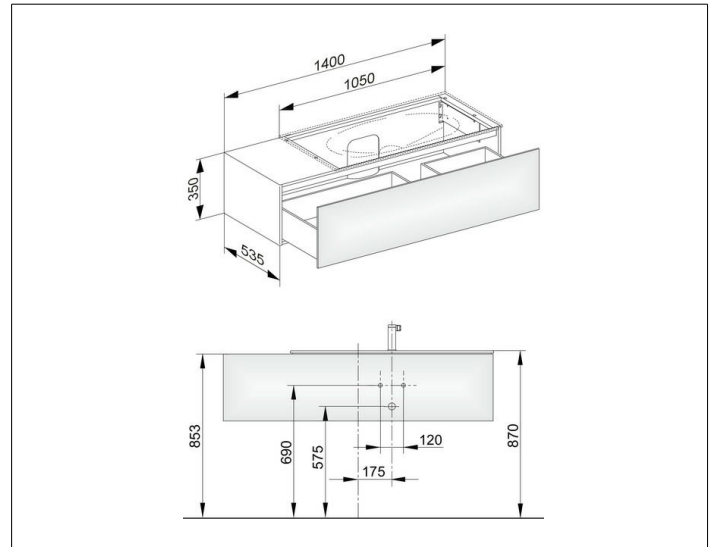

Edition 11

31164850000 Waschtischunterbau

**PRODUKT**

**ZEICHNUNG**

**OBERFLÄCHE**

Tabak-Eiche Furnier/Tabak-Eiche Furnier

**ABMESSUNG**

1400 x 350 x 535 mm