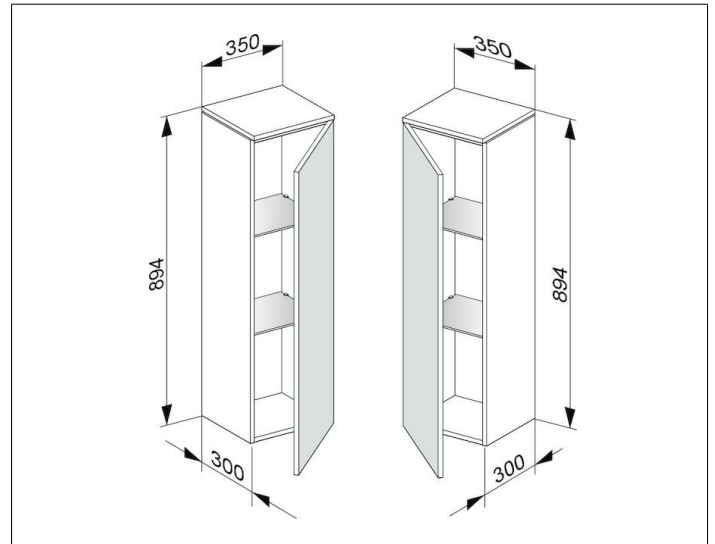

Edition 400

31720730002 Mittelschrank

PRODUKT

ZEICHNUNG

OBERFLÄCHE

weiß/Glas trüffel satiniert

ABMESSUNG

350 x 894 x 300 mm