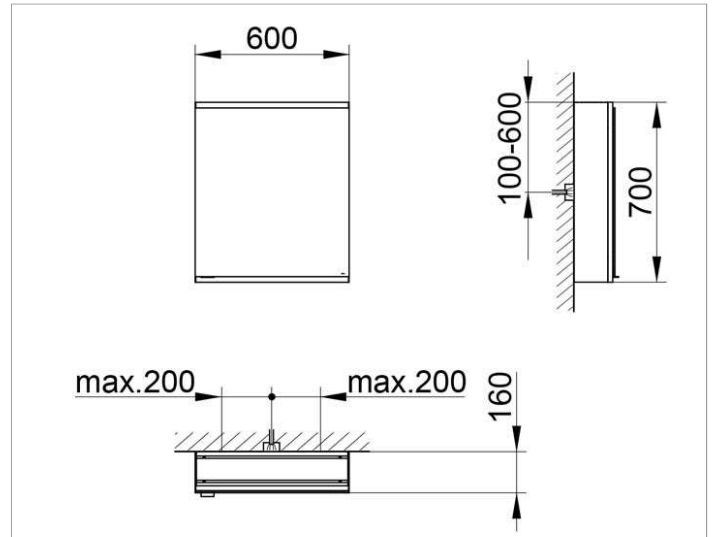

Royal Modular 2.0
800121060100000 Spiegelschrank

PRODUKT

ZEICHNUNG

EEK: A++, A+, A ,

OBERFLÄCHE

silber-eloxiert

ABMESSUNG

600 x 700 x 160 mm