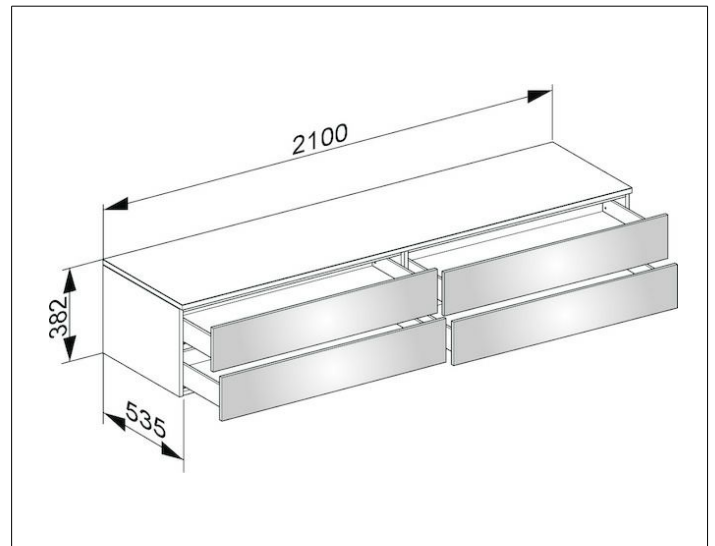

Edition 400

31772380000 Sideboard

PRODUKT

ZEICHNUNG

OBERFLÄCHE

weiß/weiß

ABMESSUNG

2100 x 382 x 535 mm