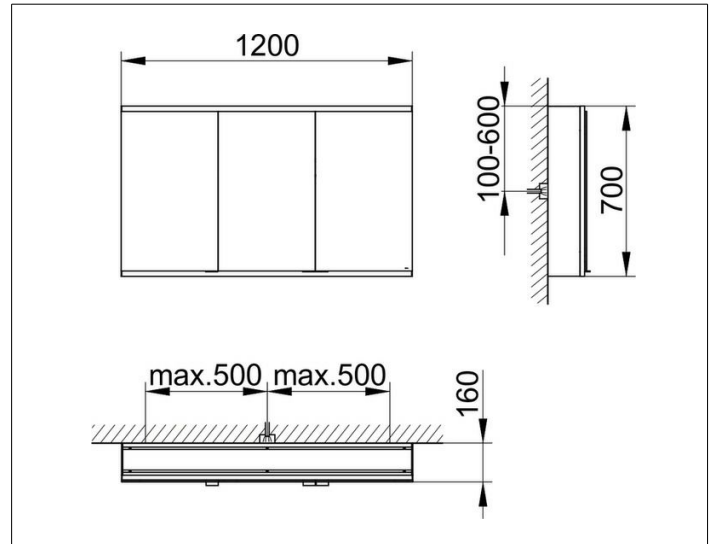

Royal Modular 2.0
800311120100300 Spiegelschrank

PRODUKT

ZEICHNUNG

EEK: C ,

OBERFLÄCHE

silber-eloxiert

ABMESSUNG

1200 x 700 x 160 mm