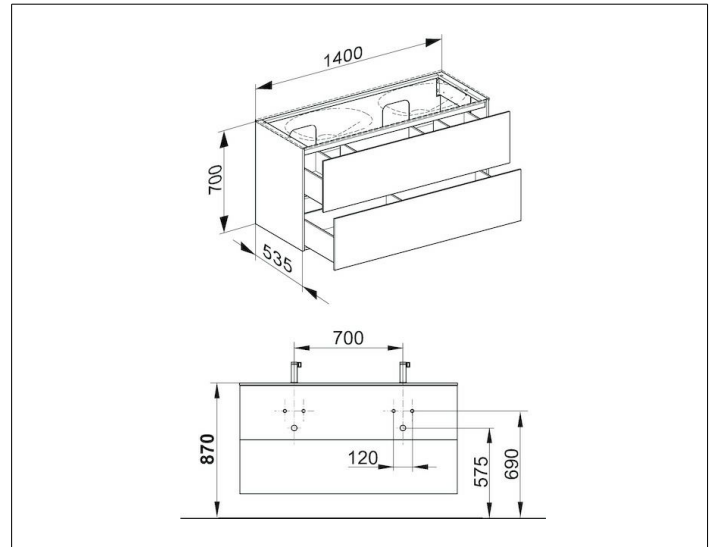

Edition 11

31264850100 Waschtischunterbau

PRODUKT

ZEICHNUNG

EEK: F , 10 kWh/1000h

OBERFLÄCHE

Tabak-Eiche Furnier/Tabak-Eiche Furnier

ABMESSUNG

1400 x 700 x 535 mm