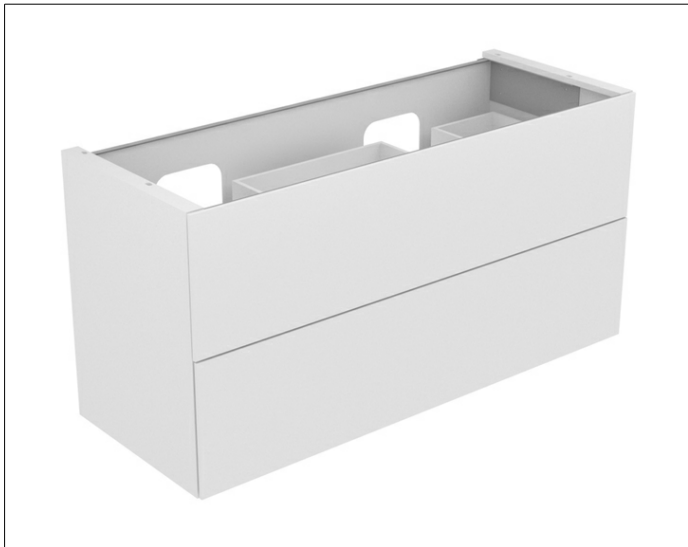

Edition 11

31264850100 Waschtischunterbau

PRODUKT

ZEICHNUNG

EEK: F , 10 kWh/1000h

OBERFLÄCHE

Tabak-Eiche Furnier/Tabak-Eiche Furnier

ABMESSUNG

1400 x 700 x 535 mm