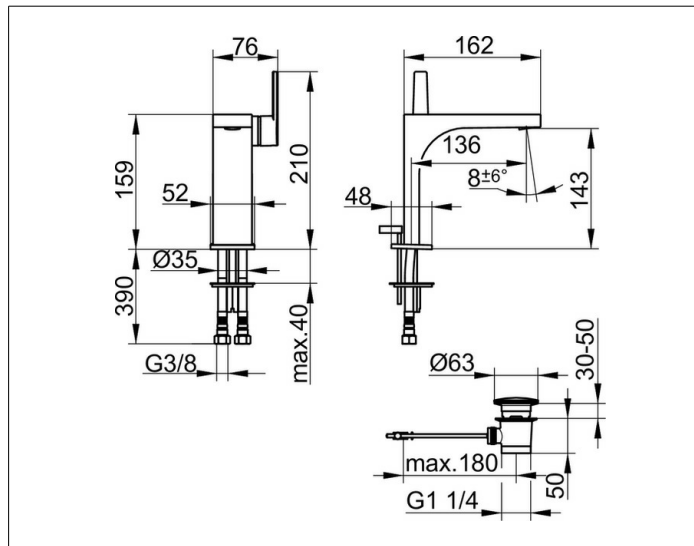

Edition 11

51102130000 Einhebel-Waschtismischer 150

PRODUKT

ZEICHNUNG

PRODUKTBESCHREIBUNG

mit Zugstangen-Ablaufgarnitur 1 1/4 Zoll
 Einlochmontage mit Schnell-Montage-System
 Mischwasserkartusche mit keramischen Dichtscheiben
 Luftsprudler SLIM SSR M 24x1, Strahlwinkel verstellbar,
 Druckschläuche 435 mm, G 3/8 Zoll
 Durchfluss begrenzt auf 7,6 l/min.
 geräuschgeprüft

OBERFLÄCHE

Schwarzchrom gebürstet

AUSSCHREIBUNGSTEXT

KEUCO EDITION 11 Einhebel-Waschtismischer 150, 51102130000
 Einhebel-Waschtismischer mit hochwertiger PVD-Beschichtung,
 Schwarzchrom gebürstet, in geradlinigem Design
 und klarer, geometrischer Formensprache,
 Standmontage, mit Zugstangen-Ablaufgarnitur 1 1/4 Zoll,
 hochwertige Mischwasserkartusche mit keramischen Dichtscheiben,
 seitlicher Bedienhebel,
 Einlochmontage mit Schnell-Montage-System für Waschtische,
 Luftsprudler SLIM SSR M 24x1, Strahlwinkel verstellbar +/- 6°,
 Höhe 210 mm, Auslaufhöhe 144 mm, Ausladung 162 mm
 Wasseranschluss mit flexiblen Druckschläuchen, Länge 420 mm,
 Gewindedurchmesser G 3/8 Zoll,
 Durchflussmenge begrenzt auf 7,6 l/min.,
 Anschlussrohrlänge 350 mm,
 Zugstangen-Ablaufgarnitur mit G 1 1/4 Zoll Anschlussgewinde,
 Länge der Zugstange 400 mm, Abdeckstopfen Durchmesser 63 mm