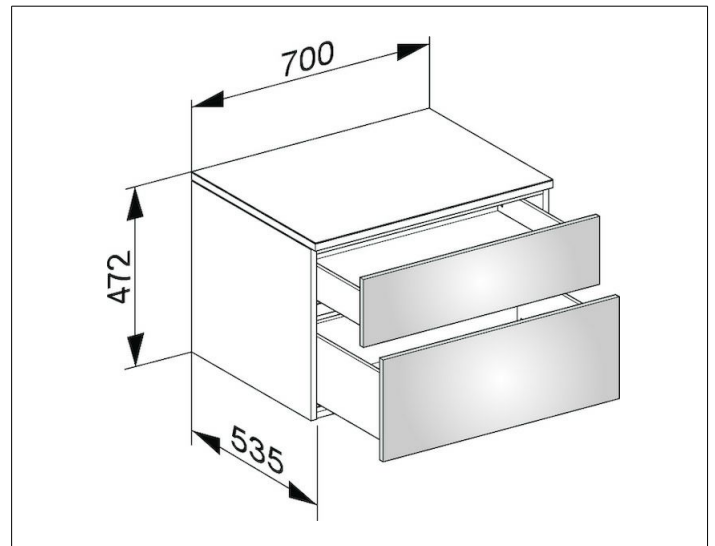

Edition 400

31743150000 Sideboard

PRODUKT

ZEICHNUNG

OBERFLÄCHE

anthrazit/Glas anthrazit satiniert

ABMESSUNG

700 x 472 x 535 mm