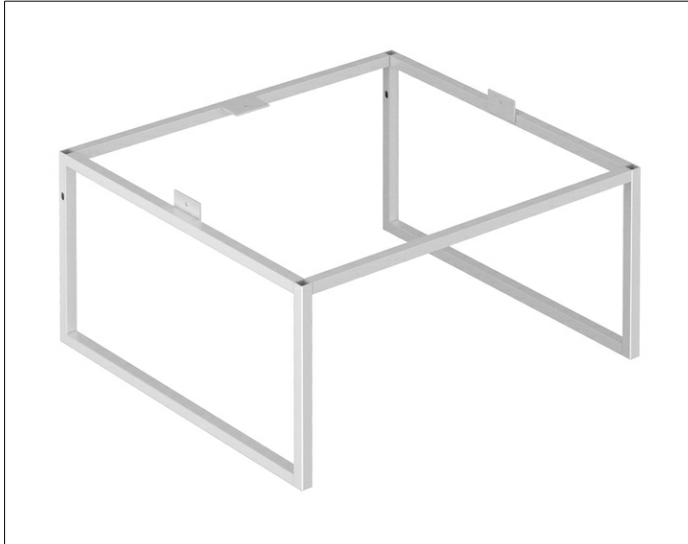

X-Line

33198300001 Bodengestell

PRODUKT

ZEICHNUNG

OBERFLÄCHE

weiß

ABMESSUNG

500 x 255 x 470 mm