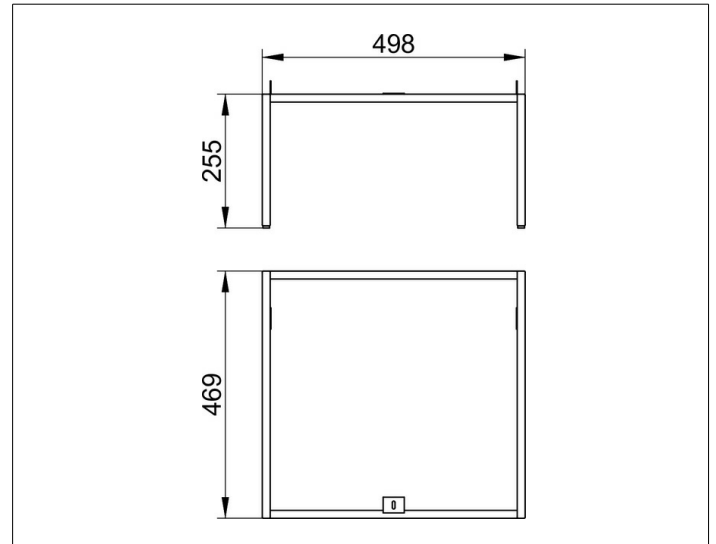

X-Line

33198300001 Bodengestell

PRODUKT

ZEICHNUNG

OBERFLÄCHE

weiß

ABMESSUNG

500 x 255 x 470 mm