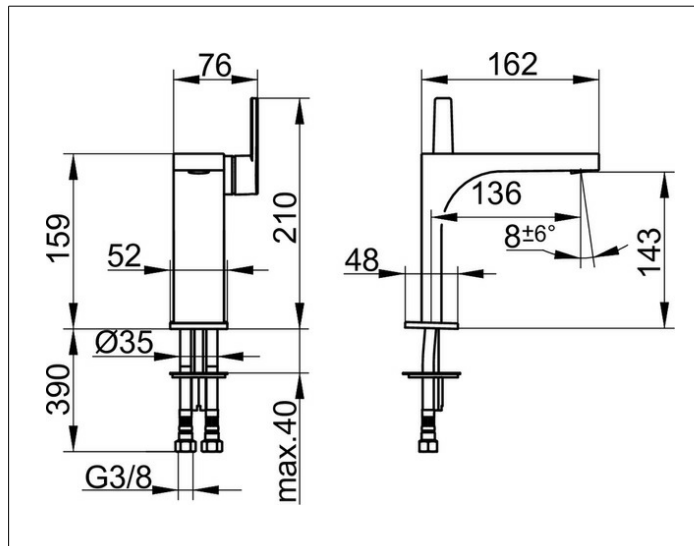

Edition 11

51102030100 Einhebel-Waschtischmischer 150

**PRODUKT**

**ZEICHNUNG**

**PRODUKTBESCHREIBUNG**

ohne Zugstangen-Ablaufgarnitur  
 Einlochmontage mit Schnell-Montage-System  
 Mischwasserkartusche mit keramischen Dichtscheiben  
 Luftsprudler SLIM SSR M 24x1, Strahlwinkel verstellbar,  
 Druckschläuche 435 mm, G 3/8 Zoll  
 Durchfluss begrenzt auf 7,6 l/min.  
 geräuschgeprüft

**OBERFLÄCHE**

Bronze gebürstet

**AUSSCHREIBUNGSTEXT**

KEUCO EDITION 11 Einhebel-Waschtischmischer 150, 51102030100  
 Einhebel-Waschtischmischer mit hochwertiger PVD-Beschichtung,  
 Bronze gebürstet, in geradlinigem Design  
 und klarer, geometrischer Formensprache,  
 Standmontage, ohne Zugstangen-Ablaufgarnitur,  
 hochwertige Mischwasserkartusche mit keramischen Dichtscheiben,  
 seitlicher Bedienhebel  
 Einlochmontage mit Schnell-Montage-System für Waschtische,  
 Luftsprudler SLIM SSR M 24x1, Strahlwinkel verstellbar +/- 6°,  
 Höhe 210 mm, Auslaufhöhe 144 mm, Ausladung 162 mm,  
 Wasseranschluss mit flexiblen Druckschläuchen, Länge 420 mm,  
 Gewindedurchmesser G 3/8 Zoll,  
 Durchflussmenge begrenzt auf 7,6 l/min.