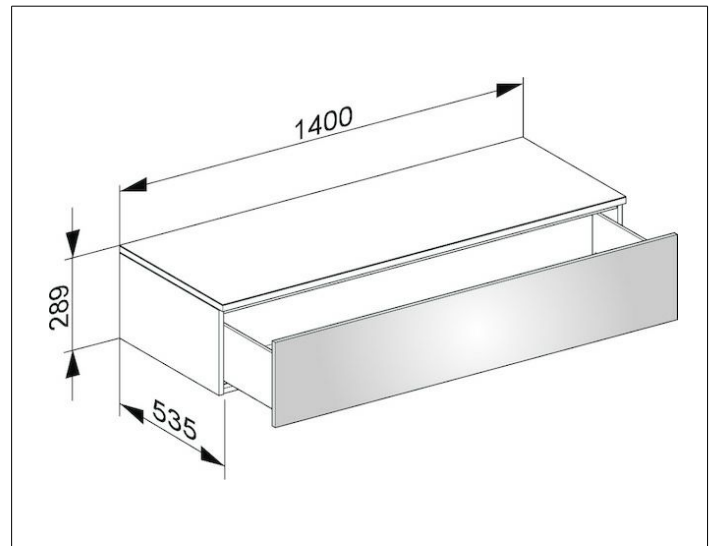

Edition 400

31761150000 Sideboard

**PRODUKT**

**ZEICHNUNG**

**OBERFLÄCHE**

anthrazit/Glas anthrazit satiniert

**ABMESSUNG**

1400 x 289 x 535 mm