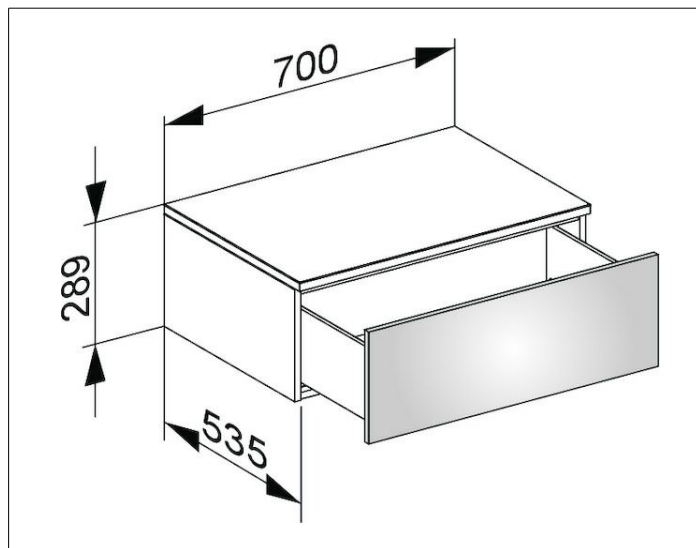

Edition 400

3174170000 Sideboard

PRODUKT

ZEICHNUNG

OBERFLÄCHE

weiß/Glas anthrazit klar

ABMESSUNG

700 x 289 x 535 mm