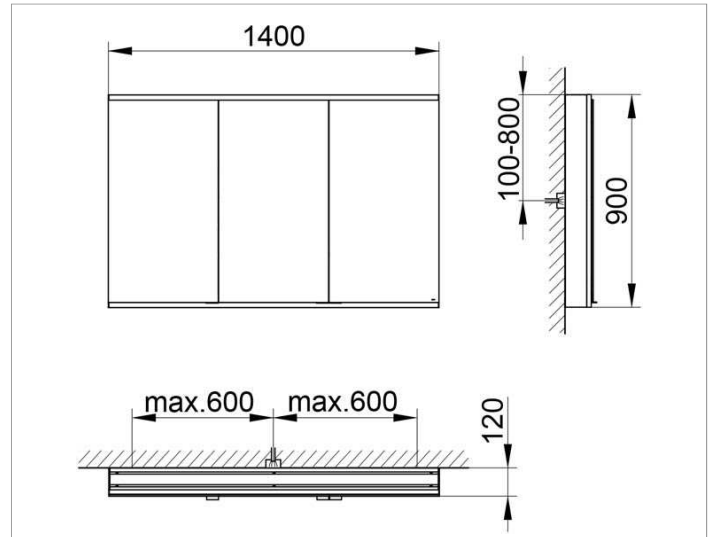

Royal Modular 2.0  
800311141000000 Spiegelschrank

**PRODUKT**

**ZEICHNUNG**

EEK: A++, A+, A ,

**OBERFLÄCHE**

silber-eloxiert

**ABMESSUNG**

1400 x 900 x 120 mm