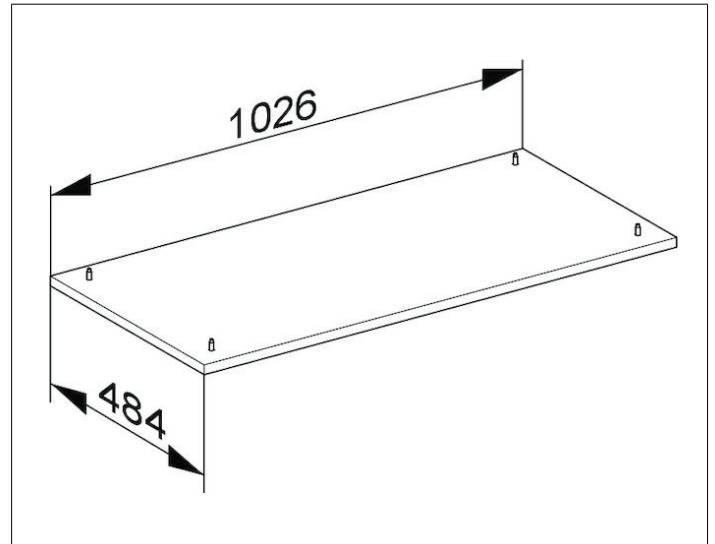

Edition 400

31759680000 Sockelpaket

**PRODUKT**

**ZEICHNUNG**

**OBERFLÄCHE**

Nussbaum/Nussbaum

**ABMESSUNG**

1026 x 25 x 484 mm