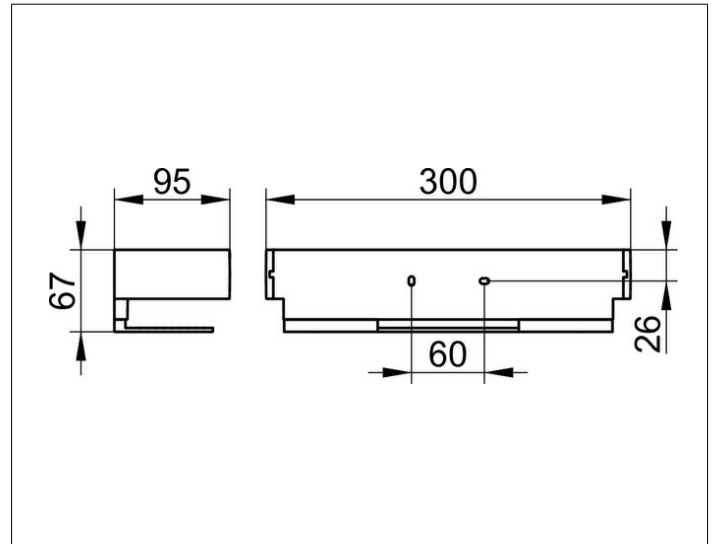

Edition 11

11158010000 Duschkorb

PRODUKT

ZEICHNUNG

PRODUKTBESCHREIBUNG

abnehmbar, mit verdeckter Befestigung

OBERFLÄCHE

Aluminium silber-eloxiert (E6 EV1)/verchromt

AUSSCHREIBUNGSTEXT

KEUCO EDITION 11 Duschkorb für Wandmontage 11158010000
 Duschkorb Aluminium silber-eloxiert/Hochglanzverchromt mit Reeling,
 in geradlinigem Design und klarer geometrischer Formensprache,
 leicht zu reinigen,
 Tiefe 95 mm, Breite 300 mm, Bauhöhe 67 mm,
 Der Duschkorb wird verdeckt angebracht
 Lieferung inkl. korrosionsfreiem Befestigungsmaterial