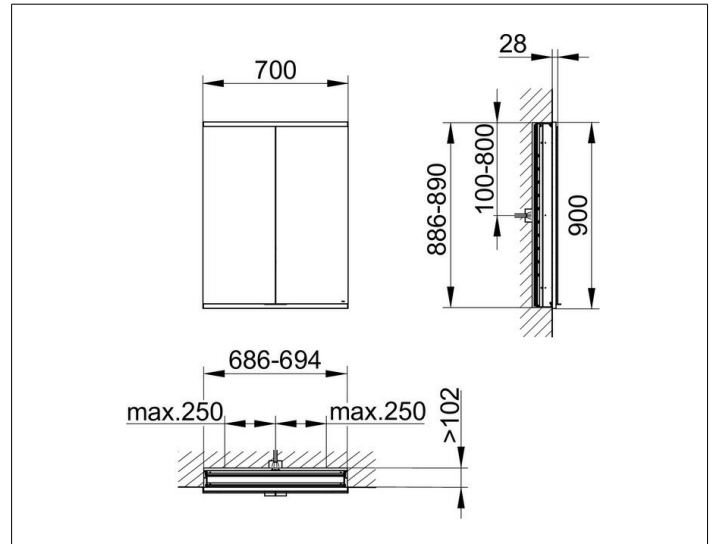

Royal Modular 2.0

800210071000300 Spiegelschrank

PRODUKT

ZEICHNUNG

EEK: C ,

OBERFLÄCHE

silber-eloxiert

ABMESSUNG

700 x 900 x 120 mm