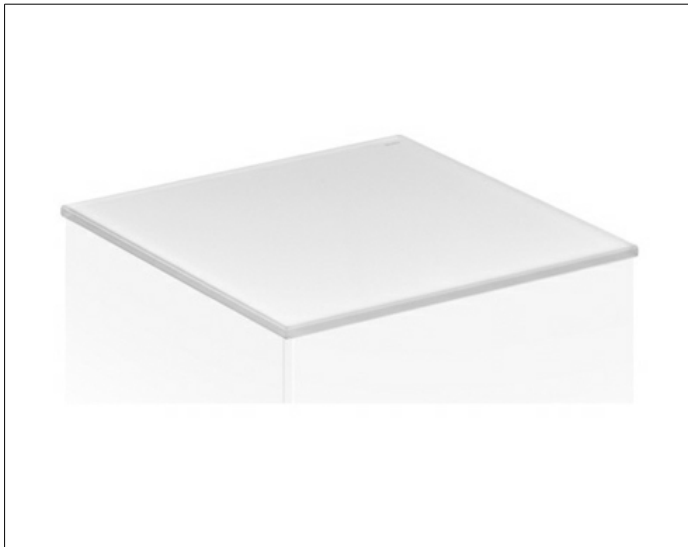

Edition 11

31320279002 Abdeckplatte

PRODUKT

ZEICHNUNG

OBERFLÄCHE

weiß/Glas weiß satiniert

ABMESSUNG

366 x 3 x 524 mm