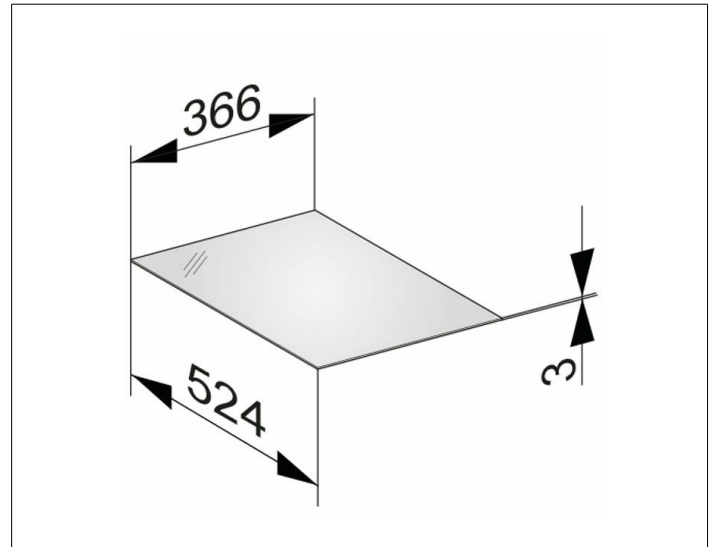

Edition 11

31320279002 Abdeckplatte

PRODUKT

ZEICHNUNG

OBERFLÄCHE

weiß/Glas weiß satiniert

ABMESSUNG

366 x 3 x 524 mm