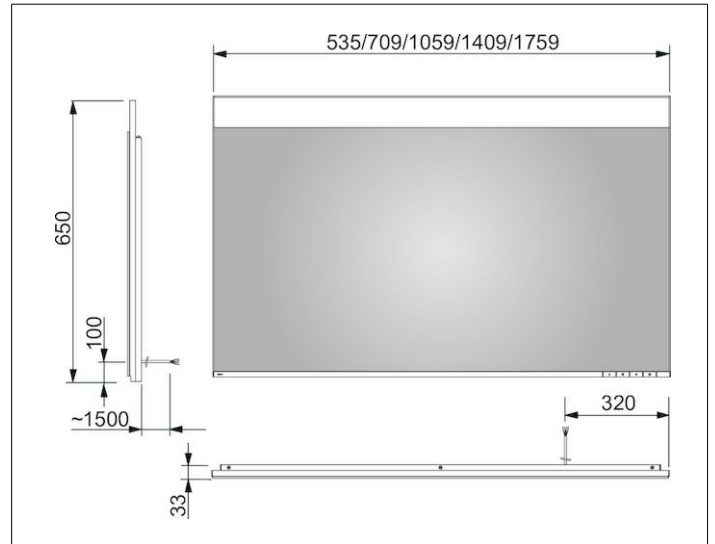

Edition 400

11596173000 Lichtspiegel

PRODUKT

ZEICHNUNG

PRODUKTBESCHREIBUNG

stufenlos einstellbare Lichtfarbe von 2700 Kelvin (warmweiß)
bis 6500 Kelvin (Tageslicht),
umlaufender Aluminium-Rahmen

Bedienung:

Tastenfelder mit kapazitiver Touch-Sensorik,
integrierte Nebenstellenfunktion für z. B. Raumschalter

Beleuchtung:

LED (Lebensdauer > 30.000 Std.)

stufenlos dimmbar

EEK: C , 33 kWh/1000h

OBERFLÄCHE

32 Watt

ABMESSUNG

1760 x 650 x 33 mm