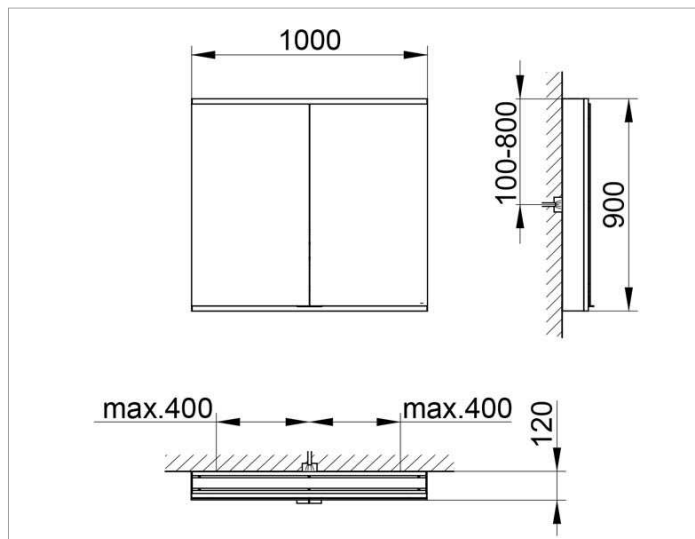

Royal Modular 2.0
800221101000200 Spiegelschrank

PRODUKT

ZEICHNUNG

EEK: A++, A+, A ,

OBERFLÄCHE

silber-eloxiert

ABMESSUNG

1000 x 900 x 120 mm