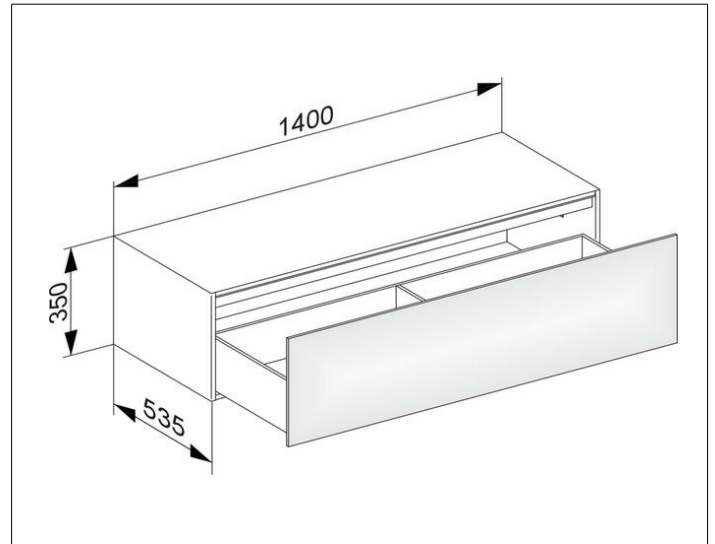

Edition 11

31326280100 Sideboard

**PRODUKT**

**ZEICHNUNG**

EEK: F ,

**OBERFLÄCHE**

cashmere/Glas cashmere satiniert

**ABMESSUNG**

1400 x 350 x 535 mm