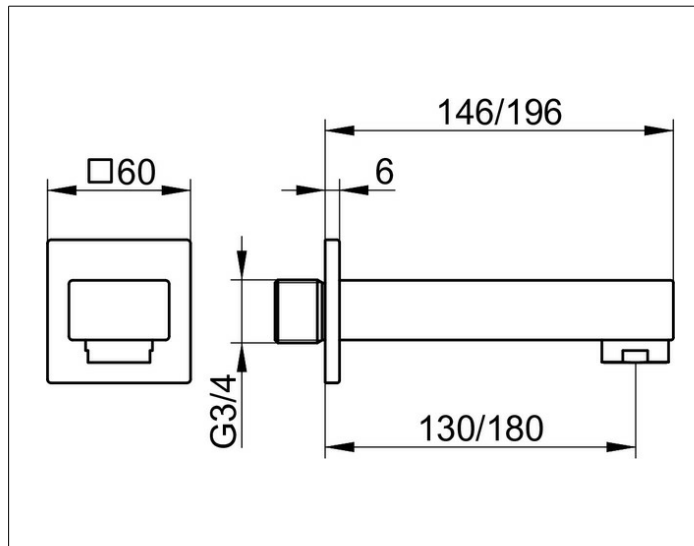

Edition 11

51145050001 Wanneneinlauf DN 20

PRODUKT

ZEICHNUNG

PRODUKTBESCHREIBUNG

mit Luftsprudler M 28x1

OBERFLÄCHE

Nickel gebürstet

ABMESSUNG

Ausladung 180 mm

AUSSCHREIBUNGSTEXT

KEUCO EDITION 11 Wanneneinlauf DN 20, 51145050001
 Wanneneinlauf mit hochwertiger PVD-Beschichtung,
 Nickel gebürstet, in geradlinigem Design
 und klarer, geometrischer Formensprache,
 passend für alle Unterputz-Armaturen,
 eckige Rosette 60 x 60 mm,
 Gesamtausladung 196 mm,
 Wasseraustritt bei 180 mm,
 Wasseranschluss G 3/4 Zoll