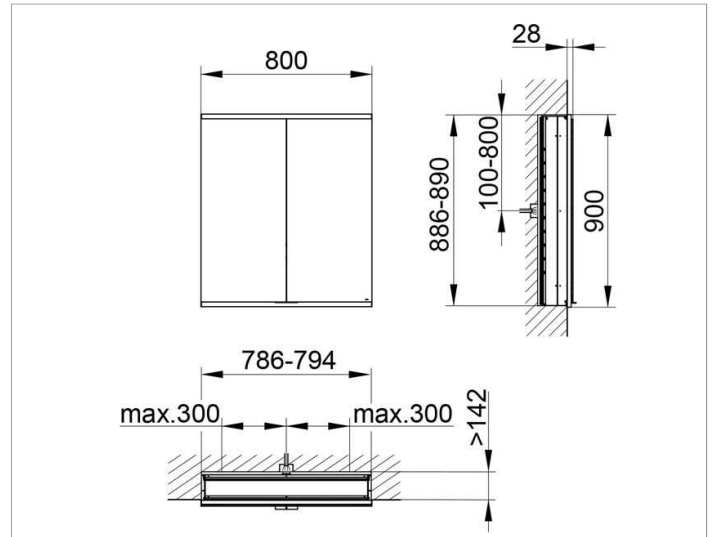

Royal Modular 2.0  
800220081100300 Spiegelschrank

**PRODUKT**

**ZEICHNUNG**

EEK: A++, A+, A ,

**OBERFLÄCHE**

silber-eloxiert

**ABMESSUNG**

800 x 900 x 160 mm