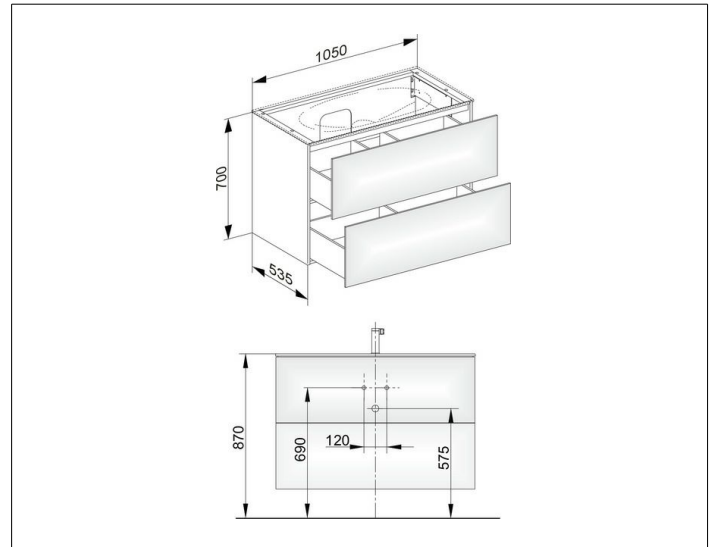

Edition 11

31352330100 Waschtischunterbau

PRODUKT

ZEICHNUNG

EEK: F ,

OBERFLÄCHE

schwarz gebürstet

ABMESSUNG

1050 x 700 x 535 mm