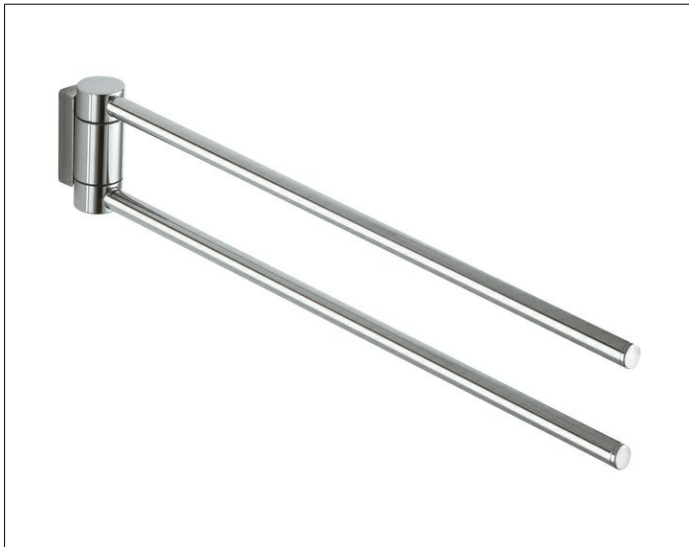

Plan  
14918070000 Handtuchhalter

**PRODUKT**

**ZEICHNUNG**

**PRODUKTBESCHREIBUNG**

2-tlg., schwenkbar

**OBERFLÄCHE**

Edelstahl

**ABMESSUNG**

438 mm

**AUSSCHREIBUNGSTEXT**

KEUCO PLAN Handtuchhalter 14918070000  
Handtuchhalter aus hochwertigem Edelstahl  
in ästhetischem, funktionalem Design  
zwei übereinander angeordnete,  
unabhängig voneinander seitlich schwenkbare Haltearme,  
antistatisch, leicht zu reinigen  
Höhe 69 mm, Ausladung 438 mm  
Der Handtuchhalter wird verdeckt angebracht  
Lieferung inkl. korrosionsfreiem Befestigungsmaterial