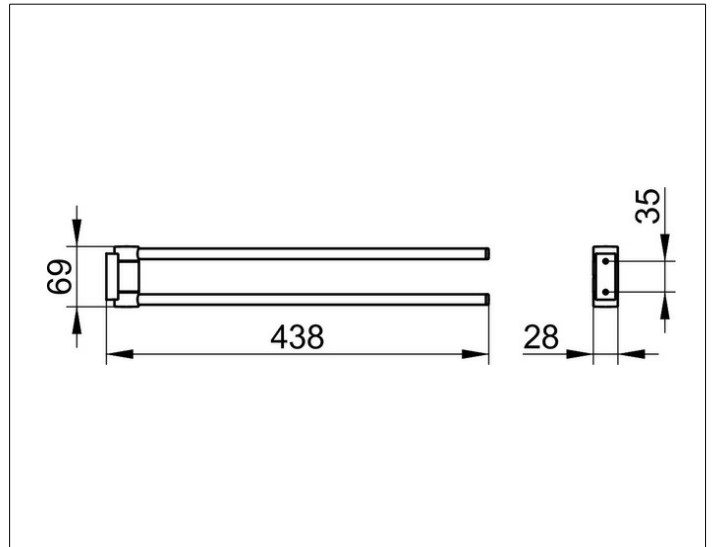

Plan  
14918070000 Handtuchhalter

**PRODUKT**

**ZEICHNUNG**

**PRODUKTBESCHREIBUNG**

2-tlg., schwenkbar

**OBERFLÄCHE**

Edelstahl

**ABMESSUNG**

438 mm

**AUSSCHREIBUNGSTEXT**

KEUCO PLAN Handtuchhalter 14918070000  
Handtuchhalter aus hochwertigem Edelstahl  
in ästhetischem, funktionalem Design  
zwei übereinander angeordnete,  
unabhängig voneinander seitlich schwenkbare Haltearme,  
antistatisch, leicht zu reinigen  
Höhe 69 mm, Ausladung 438 mm  
Der Handtuchhalter wird verdeckt angebracht  
Lieferung inkl. korrosionsfreiem Befestigungsmaterial