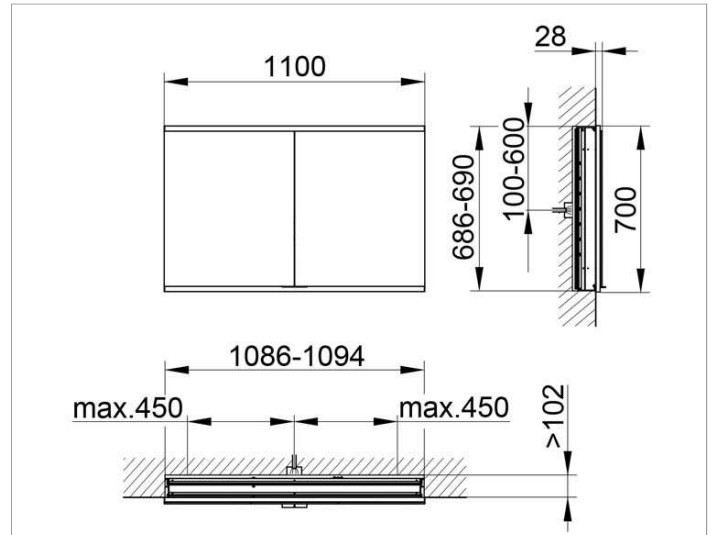

Royal Modular 2.0
800220110000000 Spiegelschrank

PRODUKT

ZEICHNUNG

EEK: A++, A+, A ,

OBERFLÄCHE

silber-eloxiert

ABMESSUNG

1100 x 700 x 120 mm