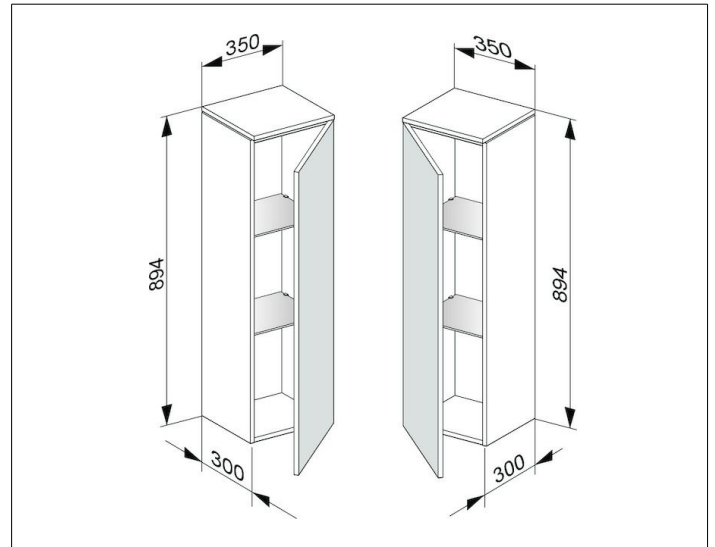

Edition 400

31720140001 Mittelschrank

**PRODUKT**

**ZEICHNUNG**

**OBERFLÄCHE**

trüffel/Glas trüffel klar

**ABMESSUNG**

350 x 894 x 300 mm