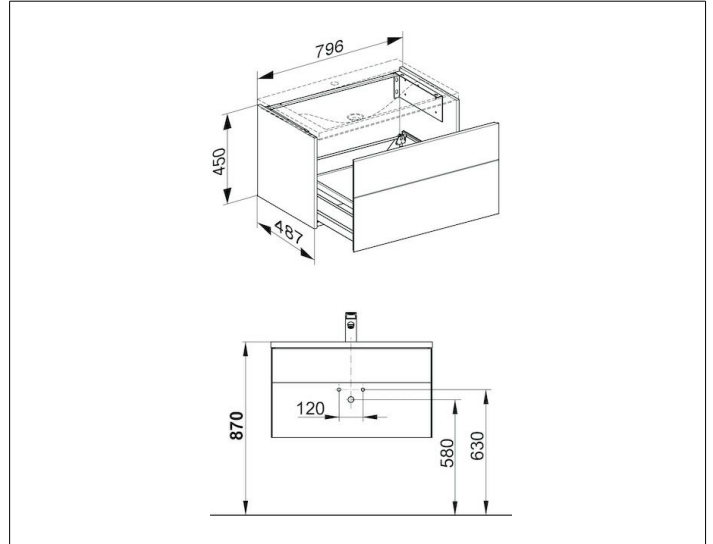

**Royal Reflex**  
**34060140000 Waschtischunterbau**

**PRODUKT**

**ZEICHNUNG**

**PRODUKTBESCHREIBUNG**

passend zum Mineralguss-Waschtisch Artikel-Nr. 34061/318001  
 Frontauszug mit Einzugsdämpfung  
 inkl. Geruchverschluss aus Kunststoff 1 1/4 x 32

**OBERFLÄCHE**

trüffel/trüffel

**ABMESSUNG**

796 x 450 x 487 mm