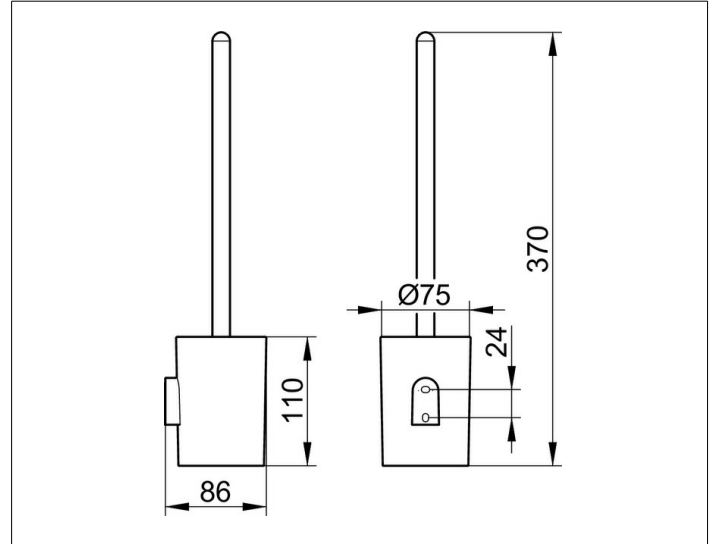

Smart.2

14764000100 Kunststoff-Einsatz

PRODUKT

ZEICHNUNG

PRODUKTBESCHREIBUNG

lose

OBERFLÄCHE

weiß