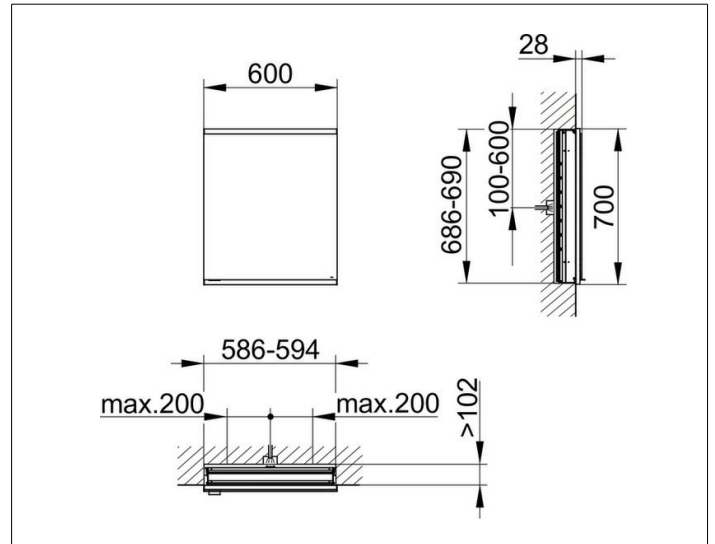

Royal Modular 2.0
80011006000000 Spiegelschrank

PRODUKT

ZEICHNUNG

EEK: C ,

OBERFLÄCHE

silber-eloxiert

ABMESSUNG

600 x 700 x 120 mm