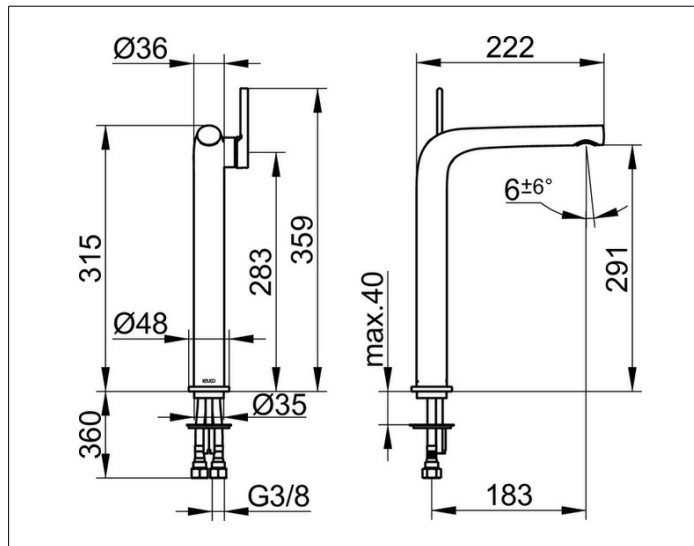

Edition 400

51502010103 Einhebel-Waschtischmischer 290

**PRODUKT**

**ZEICHNUNG**

**PRODUKTBESCHREIBUNG**

ohne Zugstangen-Ablaufgarnitur,  
Einlochmontage mit Schnell-Montage-System,  
Mischwasserkartusche mit keramischen Dichtscheiben,  
Luftsprudler SLIM SSR M 24x1, Strahlwinkel verstellbar,  
Druckschläuche 435 mm, G 3/8 Zoll,  
Durchfluss begrenzt auf 7,6 l/min.  
geräuschgeprüft

**OBERFLÄCHE**

verchromt

**AUSSCHREIBUNGSTEXT**

KEUCO Edition 400 Einhebel-Waschtischmischer 290, 51502010103  
hochglanzverchromter Einhebel-Waschtischmischer  
in skulpturaler Formensprache,  
Standmontage, ohne Zugstangen-Ablaufgarnitur,  
hochwertige Mischwasserkartusche mit keramischen Dichtscheiben,  
seitlicher Bedienhebel,  
Einlochmontage mit Schnell-Montage-System für Waschtische,  
verdeckt integrierter Luftsprudler SLIM SSR M 24x1,  
Strahlwinkel verstellbar +/-6°,  
sichtbare Höhe 315 mm, Auslaufhöhe 291 mm, Ausladung 222 mm,  
Wasseranschluss mit flexiblen Druckschläuchen,  
Länge 435 mm, G 3/8 Zoll,  
Durchflussmenge begrenzt auf 7,6 l/min.