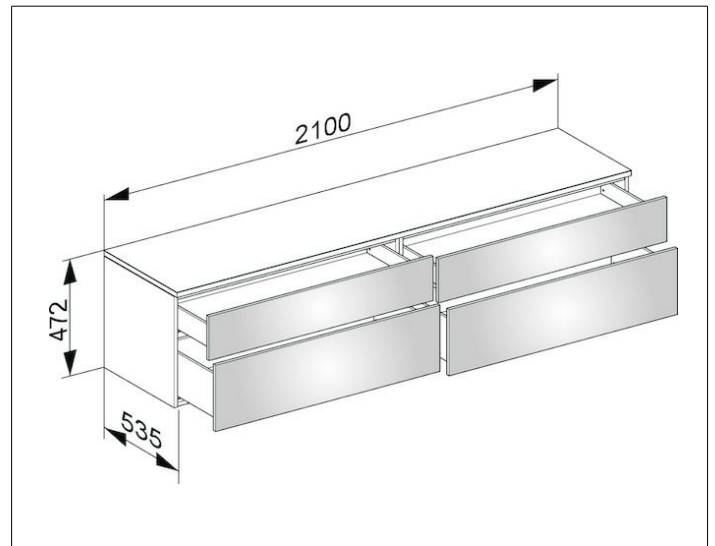

Edition 400

31773820000 Sideboard

PRODUKT

ZEICHNUNG

OBERFLÄCHE

weiß Hochglanz/Glas trüffel klar

ABMESSUNG

2100 x 472 x 535 mm